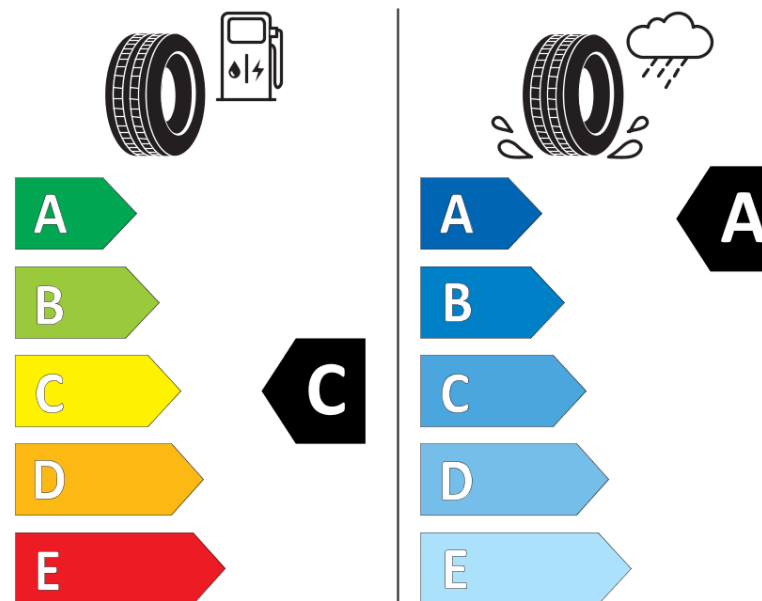

Produktdatablad

FORORDNING (EU) 2020/740

Fabrikant eller mærke	MICHELIN
Handelsbetegnelse	CROSSCLIMATE CAMPING
Identifikator	400788
Dimension	225/65R16CP
Belastningsindeks	112
Belastningsindeks ved tvillingmontering	110

Hastighedskategorisymbol	R
Brændstofeffektivitetsklasse	C
Vådgrebsklasse	A
Klasse vedrørende rullestøj afgivet til omgivelserne	A
Rullestøj, målt værdi	72 dB
Dæk til kørsel i sne	Ja
Dato for produktionsstart	15/22

Yderligere oplysninger **225/65 R16CP 112/110R TL CROSSCLIMATE CAMPING MI**

Yderligere belastningsindeks ved enkeltmontering

Yderligere belastningsindeks ved tvillingmontering

Yderligere hastighedsindeks

ENERG

MICHELIN

400788

225/65R16CP 112/110 R

C2

2020/740