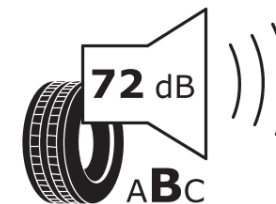

ENERG

MICHELIN

407080

235/45R21 101 Y XL

C1