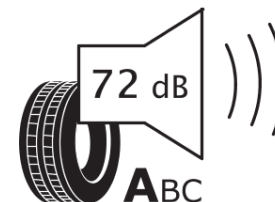

Produktdatablad

FORORDNING (EU) 2020/740

Fabrikant eller mærke	MICHELIN
Handelsbetegnelse	CROSSCLIMATE 3 SPORT
Identifikator	407828
Dimension	285/45R20
Belastningsindeks	112
Hastighedskategori-symbol	Y
Brændstofeffektivitetsklasse	B
Vådgrebsklasse	A
Klasse vedrørende rullestøj afgivet til omgivelserne	A
Rullestøj, målt værdi	72 dB
Dæk til kørsel i sne	Ja
Dæk til kørsel på is	Ingen
Dato for produktionsstart	47/23
Dato for produktionens afslutning	
Load variant	XL
Yderligere oplysninger	285/45 R20 112Y XL TL CROSSCLIMATE 3 SPORT MI

ENERG

MICHELIN

407828

285/45R20 112 Y XL

C1

2020/740