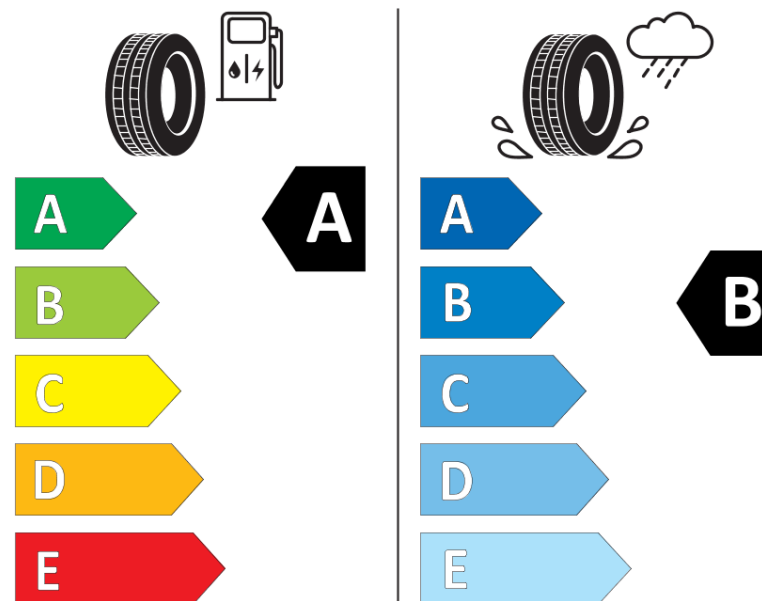

## Produktdatablad

FORORDNING (EU) 2020/740

Fabrikant eller mærke	<b>MICHELIN</b>
Handelsbetegnelse	<b>E PRIMACY A *MO</b>
Identifikator	<b>409706</b>
Dimension	<b>245/40R20</b>
Belastningsindeks	<b>99</b>
Hastighedskategori	<b>Y</b>
Brændstoffektivitetsklasse	<b>A</b>
Vådgrebsklasse	<b>B</b>
Klasse vedrørende rullestøj afgivet til omgivelserne	<b>B</b>
Rullestøj, målt værdi	<b>70 dB</b>
Dæk til kørsel i sne	<b>Ingen</b>
Dæk til kørsel på is	<b>Ingen</b>
Dato for produktionsstart	<b>09/22</b>
Dato for produktionens afslutning	
Load variant	<b>XL</b>
Yderligere oplysninger	<b>245/40R20 99Y XL E PRIMACY ACOUSTIC * MO MI</b>

# ENERG

**MICHELIN**

409706

245/40R20 99 Y XL

C1

2020/740