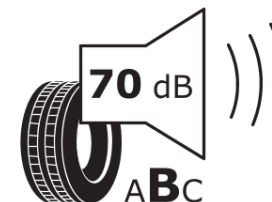

ENERG

MICHELIN

409706

245/40R20 99 Y XL

C1