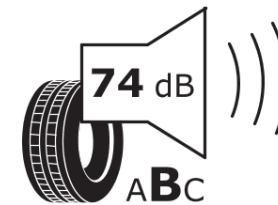

Produktdatablad

FORORDNING (EU) 2020/740

Fabrikant eller mærke	MICHELIN
Handelsbetegnelse	PILOT ALPIN PA4
Identifikator	412000
Dimension	295/30R20
Belastningsindeks	101
Hastighedskategori	W
Brændstoffektivitetsklasse	C
Vådgrebsklasse	C
Klasse vedrørende rullestøj afgivet til omgivelserne	B
Rullestøj, målt værdi	74 dB
Dæk til kørsel i sne	Ja
Dæk til kørsel på is	Ingen
Dato for produktionsstart	49/10
Dato for produktionens afslutning	
Load variant	XL
Yderligere oplysninger	295/30 R20 101W EXTRA LOAD TL PILOT ALPIN PA4 GRNX MI

ENERG

MICHELIN

412000

295/30R20 101 W

C1

2020/740