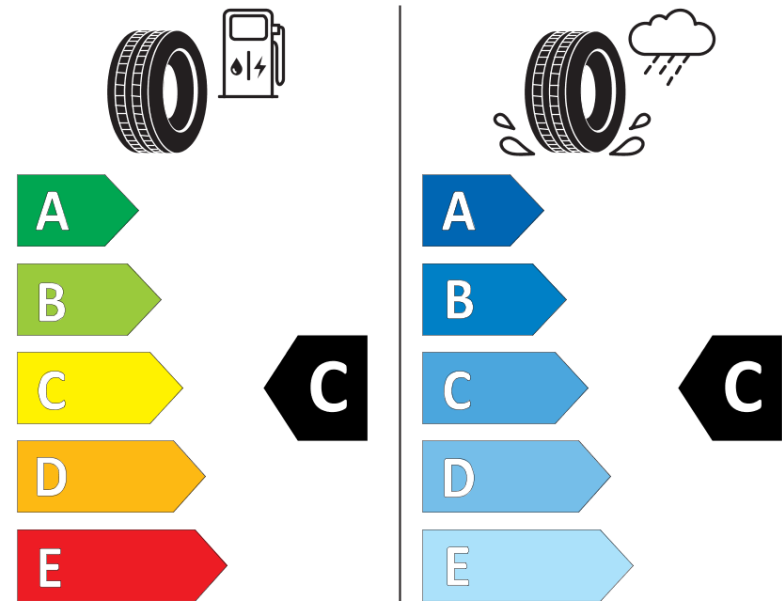

Produktdatablad

FORORDNING (EU) 2020/740

Fabrikant eller mærke	MICHELIN
Handelsbetegnelse	PILOT ALPIN PA4
Identifikator	412000
Dimension	295/30R20
Belastningsindeks	101
Hastighedskategori	W
Brændstoffektivitetsklasse	C
Vådgrebsklasse	C
Klasse vedrørende rullestøj afgivet til omgivelserne	B
Rullestøj, målt værdi	74 dB
Dæk til kørsel i sne	Ja
Dæk til kørsel på is	Ingen
Dato for produktionsstart	49/10
Dato for produktionens afslutning	
Load variant	XL
Yderligere oplysninger	295/30 R20 101W EXTRA LOAD TL PILOT ALPIN PA4 GRNX MI

ENERG

MICHELIN

412000

295/30R20 101 W

C1