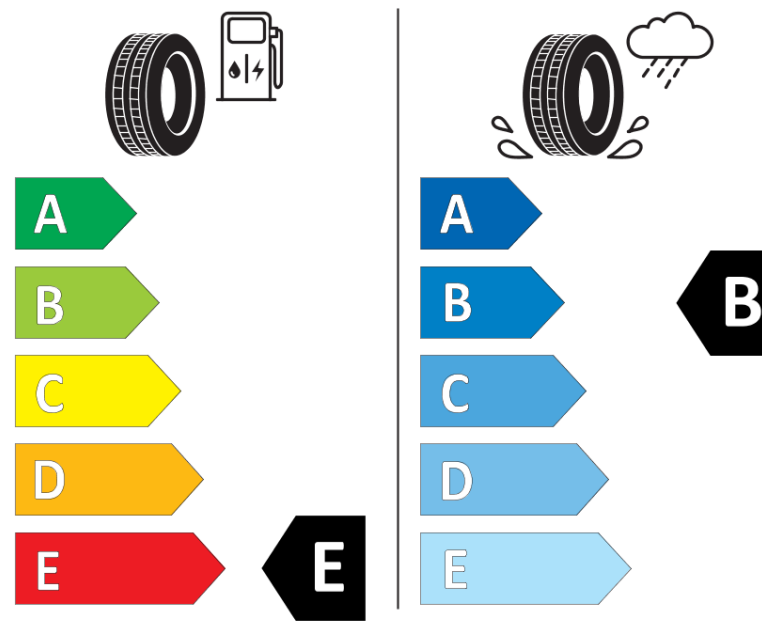

Produktdatablad

FORORDNING (EU) 2020/740

Fabrikant eller mærke	BFGOODRICH
Handelsbetegnelse	ALL-TERRAIN T/A KO2
Identifikator	415223
Dimension	37X12.5R17
Belastningsindeks	116
Belastningsindeks ved tvillingmontering	

Hastighedskategori-symbol	R
Brændstoffektivitetsklasse	E
Vådgrebsklasse	B
Klasse vedrørende rullestøj afgivet til omgivelserne	B
Rullestøj, målt værdi	75 dB
Dæk til kørsel i sne	Ja
Dato for produktionsstart	12/17

Dato for produktionens afslutning

Yderligere oplysninger **37X12.50R17LT116R TL ALL-TERRAIN T/A KO2 LRC RWL GO**

Yderligere belastningsindeks ved enkeltmontering

Yderligere belastningsindeks ved tvillingmontering

Yderligere hastighedsindeks

ENERG

BFGOODRICH

415223

37X12.5R17 116 R

C2

2020/740