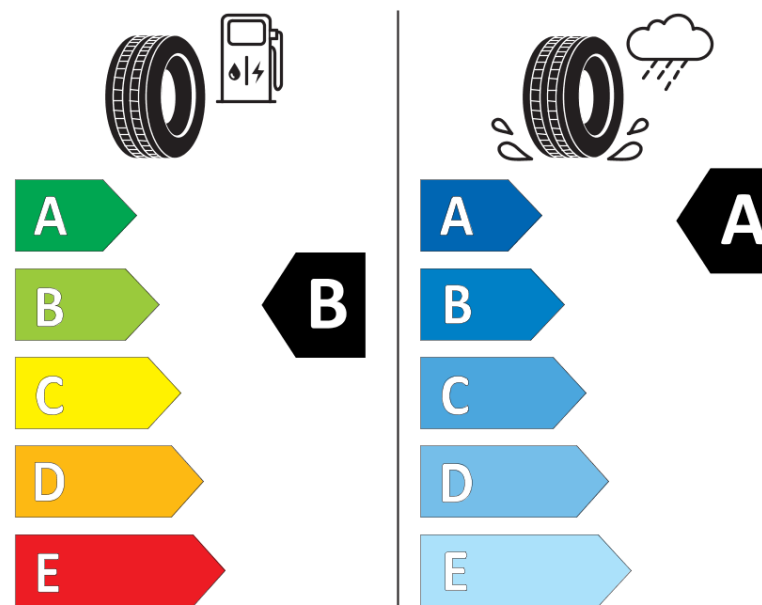

Hastighedskategorisymbol	R
Brændstoffektivitetsklasse	B
Vådgrebsklasse	A
Klasse vedrørende rullestøj afgivet til omgivelserne	B
Rullestøj, målt værdi	72 dB
Dæk til kørsel i sne	Ingen
Dato for produktionsstart	07/19

Yderligere hastighedsindeks

ENERG

MICHELIN

421605

205/75R16C 113/111 R

C2

2020/740