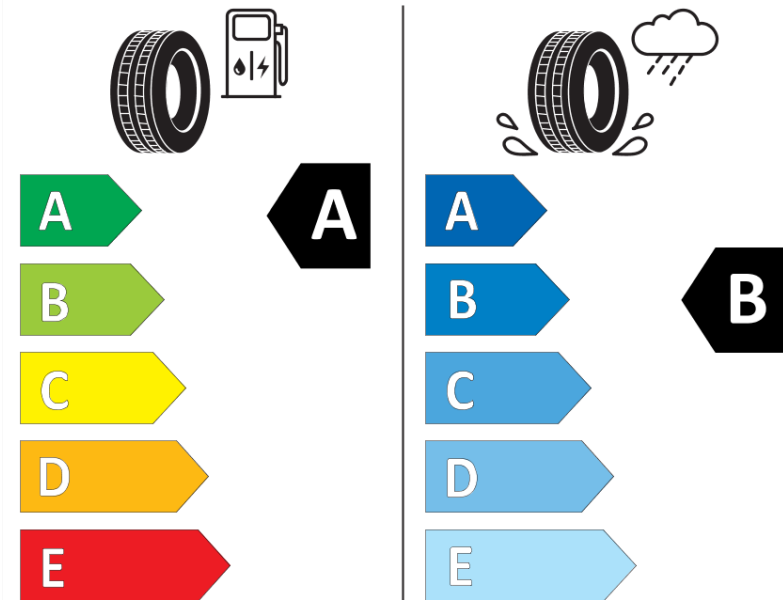

Produktdatablad

FORORDNING (EU) 2020/740

Fabrikant eller mærke	MICHELIN
Handelsbetegnelse	E PRIMACY
Identifikator	422264
Dimension	225/45R17
Belastningsindeks	91
Hastighedskategori	V
Brændstoffektivitetsklasse	A
Vådgrebsklasse	B
Klasse vedrørende rullestøj afgivet til omgivelserne	B
Rullestøj, målt værdi	69 dB
Dæk til kørsel i sne	Ingen
Dæk til kørsel på is	Ingen
Dato for produktionsstart	48/19
Dato for produktionens afslutning	
Load variant	SL
Yderligere oplysninger	225/45 R17 91V TL E PRIMACY MI

ENERG

MICHELIN

422264

225/45R17 91 V

C1

2020/740