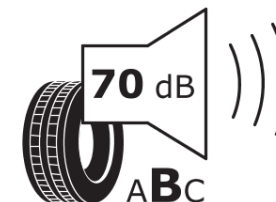

## Produktdatablad

FORORDNING (EU) 2020/740

Fabrikant eller mærke	<b>MICHELIN</b>
Handelsbetegnelse	<b>PRIMACY 5</b>
Identifikator	<b>422991</b>
Dimension	<b>205/55R17</b>
Belastningsindeks	<b>91</b>
Hastighedskategorisymbol	<b>V</b>
Brændstofeffektivitetsklasse	<b>B</b>
Vådgrebsklasse	<b>A</b>
Klasse vedrørende rullestøj afgivet til omgivelserne	<b>B</b>
Rullestøj, målt værdi	<b>70 dB</b>
Dæk til kørsel i sne	<b>Ingen</b>
Dæk til kørsel på is	<b>Ingen</b>
Dato for produktionsstart	<b>35/23</b>
Dato for produktionens afslutning	
Load variant	<b>SL</b>
Yderligere oplysninger	<b>205/55 R17 91V PRIMACY 5 MI</b>

# ENERG

**MICHELIN**

422991

205/55R17 91 V

C1

2020/740