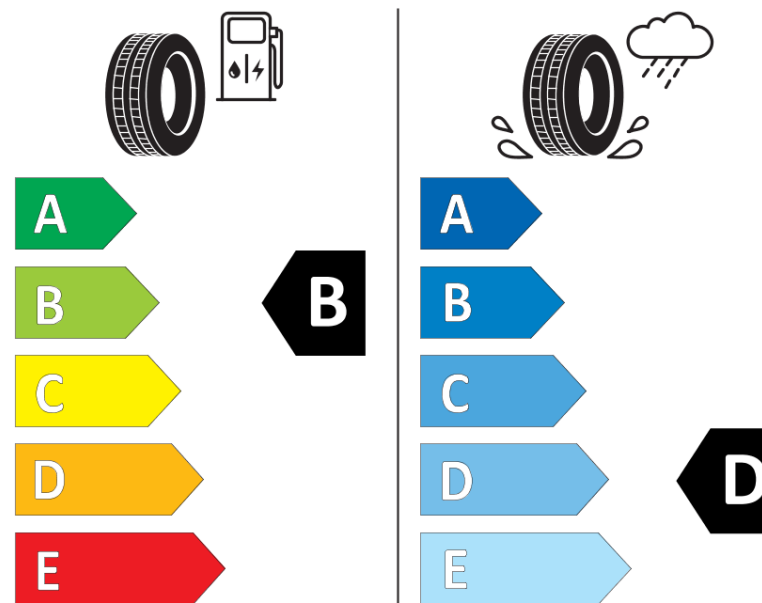

Produktdatablad

FORORDNING (EU) 2020/740

Fabrikant eller mærke	MICHELIN
Handelsbetegnelse	X-ICE SNOW+
Identifikator	424704
Dimension	255/55R19
Belastningsindeks	111
Hastighedskategorisymbol	H
Brændstofeffektivitetsklasse	B
Vådgrebsklasse	D
Klasse vedrørende rullestøj afgivet til omgivelserne	A
Rullestøj, målt værdi	69 dB
Dæk til kørsel i sne	Ja
Dæk til kørsel på is	Ja *
Dato for produktionsstart	48/24
Dato for produktionens afslutning	
Load variant	XL
Yderligere oplysninger	255/55R19 111H XL X-ICE SNOW+

* Ice tyres are specifically designed for road surfaces covered with ice and compact snow and should only be used in very severe climate conditions. Using ice tyres in less severe climate conditions could result in sub-optimal performance, in particular for wet grip, handling and wear.

ENERG

MICHELIN

424704

255/55R19 111 H XL

C1