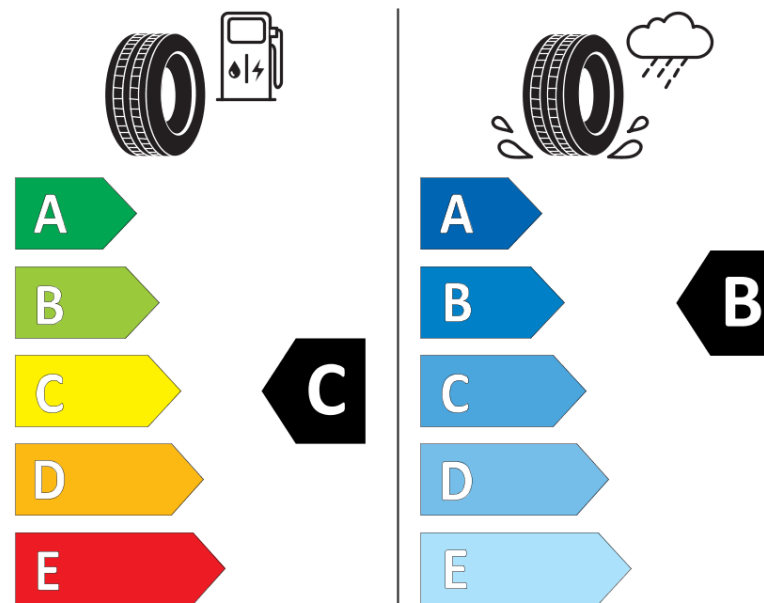

Produktdatablad

FORORDNING (EU) 2020/740

Fabrikant eller mærke	BFGOODRICH
Handelsbetegnelse	ACTIVAN
Identifikator	429643
Dimension	235/65R16C
Belastningsindeks	115
Belastningsindeks ved tvillingmontering	113

Hastighedskategorisymbol	R
Brændstoffektivitetsklasse	C
Vådgrebsklasse	B
Klasse vedrørende rullestøj afgivet til omgivelserne	B
Rullestøj, målt værdi	72 dB
Dæk til kørsel i sne	Ingen
Dato for produktionsstart	44/12

Dato for produktionens afslutning

Yderligere oplysninger **235/65 R 16C 115/113R TL ACTIVAN GO**

Yderligere belastningsindeks ved enkeltmontering

Yderligere belastningsindeks ved tvillingmontering

Yderligere hastighedsindeks

ENERG

BFGOODRICH

429643

235/65R16C 115/113 R

C2

2020/740