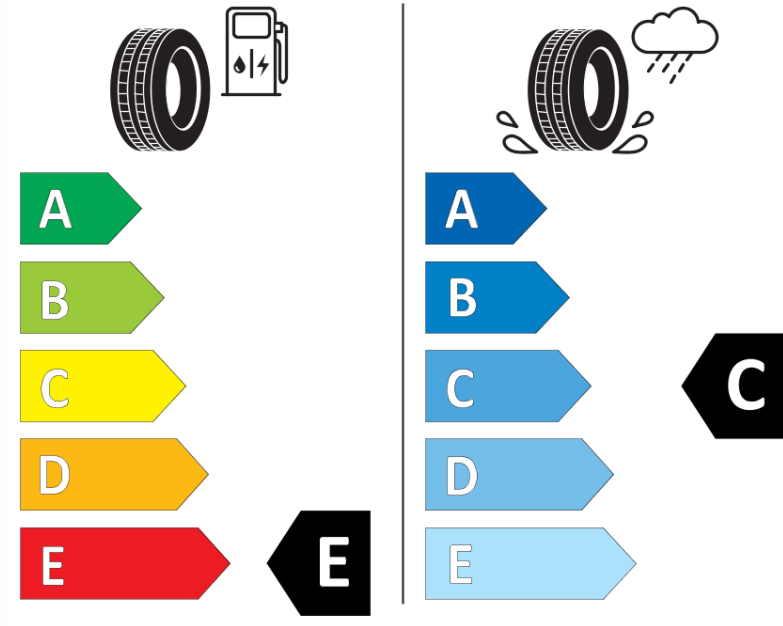

Produktdatablad

FORORDNING (EU) 2020/740

Fabrikant eller mærke	MICHELIN
Handelsbetegnelse	XDW ICE GRIP
Identifikator	430299
Dimension	265/70R19.5
Belastningsindeks	140
Belastningsindeks ved tvillingmontering	138

Hastighedskategorisymbol	L
Brændstoffektivitetsklasse	E
Vådgrebsklasse	C
Klasse vedrørende rullestøj afgivet til omgivelserne	A
Rullestøj, målt værdi	72 dB
Dæk til kørsel i sne	Ja
Dato for produktionsstart	01/02
Dato for produktionens afslutning	
Yderligere oplysninger	265/70 R 19.5 XDW ICE GRIP TL 140/138L MI

Yderligere belastningsindeks ved enkeltmontering

Yderligere belastningsindeks ved tvillingmontering

Yderligere hastighedsindeks

ENERG

MICHELIN

430299

265/70R19.5 140/138 L

C3