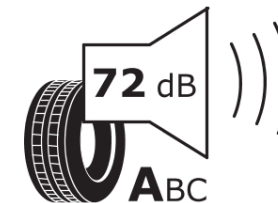

ENERG

MICHELIN

430299

265/70R19.5 140/138 L

C3