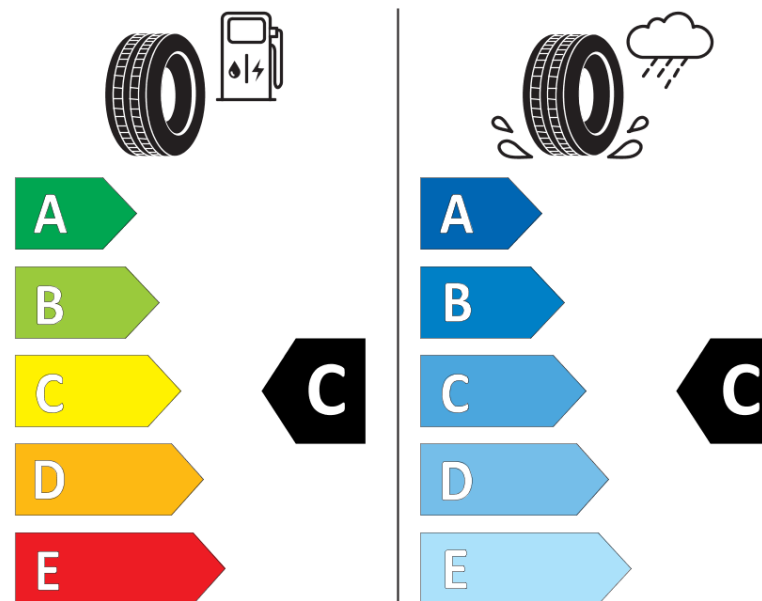

Produktdatablad

FORORDNING (EU) 2020/740

Fabrikant eller mærke	MICHELIN
Handelsbetegnelse	PILOT ALPIN PA4 MO
Identifikator	431276
Dimension	245/50R18
Belastningsindeks	104
Hastighedskategori	V
Brændstoffektivitetsklasse	C
Vådgrebsklasse	C
Klasse vedrørende rullestøj afgivet til omgivelserne	B
Rullestøj, målt værdi	70 dB
Dæk til kørsel i sne	Ja
Dæk til kørsel på is	Ingen
Dato for produktionsstart	21/10
Dato for produktionens afslutning	
Load variant	XL
Yderligere oplysninger	245/50 R18 104V XL TL PILOT ALPIN PA4 MO GRNX MI

ENERG

MICHELIN

431276

245/50R18 104 V

C1