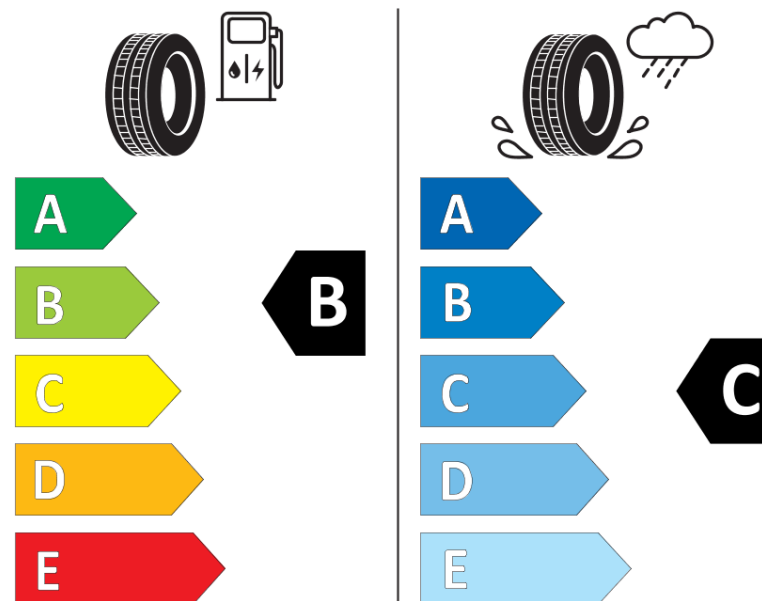

Produktdatablad

FORORDNING (EU) 2020/740

Fabrikant eller mærke	MICHELIN
Handelsbetegnelse	LATITUDE TOUR HP N1
Identifikator	432300
Dimension	265/50R19
Belastningsindeks	110
Hastighedskategori	V
Brændstofeffektivitetsklasse	B
Vådgrebsklasse	C
Klasse vedrørende rullestøj afgivet til omgivelserne	B
Rullestøj, målt værdi	71 dB
Dæk til kørsel i sne	Ingen
Dæk til kørsel på is	Ingen
Dato for produktionsstart	35/23
Dato for produktionens afslutning	
Load variant	XL
Yderligere oplysninger	265/50R19 110V XL LATITUDE TOUR HP N1 GRNX MI

ENERG

MICHELIN

432300

265/50R19 110 V XL

C1

2020/740