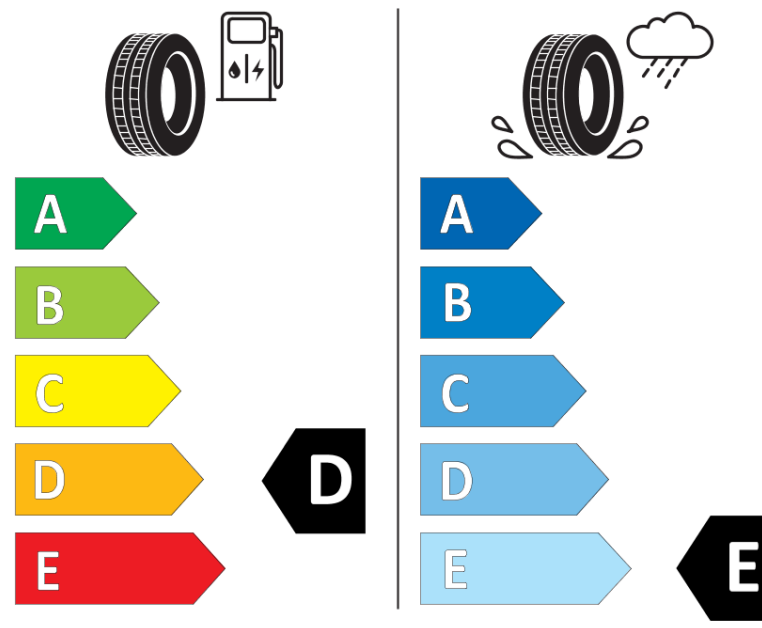

Produktdatablad

FORORDNING (EU) 2020/740

Fabrikant eller mærke	BFGOODRICH
Handelsbetegnelse	TRAIL-TERRAIN T/A
Identifikator	439012
Dimension	265/75R16
Belastningsindeks	116
Hastighedskategori	T
Brændstoffektivitetsklasse	D
Vådgrebsklasse	E
Klasse vedrørende rullestøj afgivet til omgivelserne	B
Rullestøj, målt værdi	72 dB
Dæk til kørsel i sne	Ja
Dæk til kørsel på is	Ingen
Dato for produktionsstart	17/20
Dato for produktionens afslutning	
Load variant	SL

Yderligere oplysninger 265/75R16 116T TL TRAIL-TERRAIN T/A ORWL GO

ENERG

BFGoodrich

439012

265/75R16 116 T

C1

2020/740