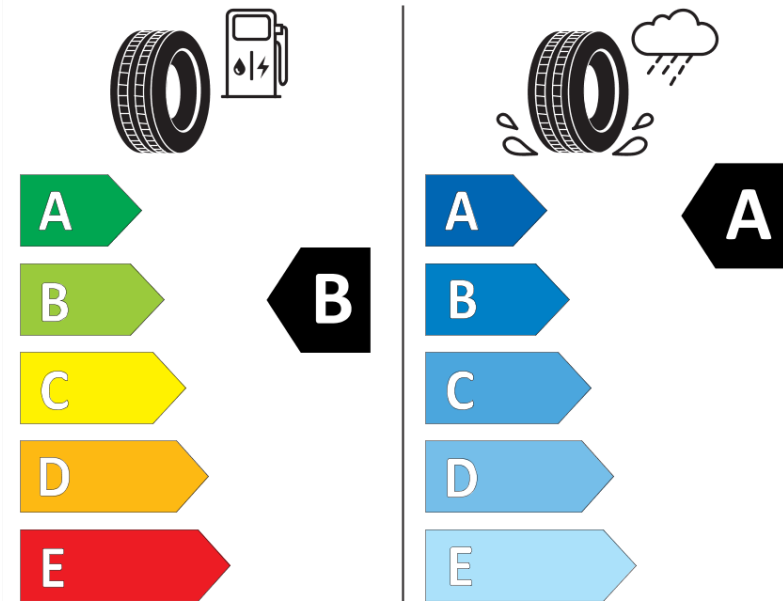

Hastighedskategorisymbol	<b>R</b>
Brændstoffektivitetsklasse	<b>B</b>
Vådgrebsklasse	<b>A</b>
Klasse vedrørende rullestøj afgivet til omgivelserne	<b>B</b>
Rullestøj, målt værdi	<b>72 dB</b>
Dæk til kørsel i sne	<b>Ingen</b>
Dato for produktionsstart	<b>13/19</b>
Dato for produktionens afslutning	
Yderligere oplysninger	<b>235/65 R 16C 115/113R TL AGILIS 3 MO-V MI</b>

# ENERG

**MICHELIN**

442491

235/65R16C 115/113 R

C2

2020/740