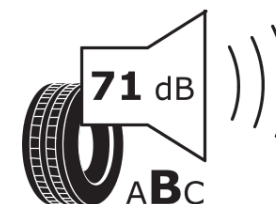

Produktdatablad

FORORDNING (EU) 2020/740

Fabrikant eller mærke	MICHELIN
Handelsbetegnelse	AGILIS ALPIN
Identifikator	442963
Dimension	205/70R15C
Belastningsindeks	106
Belastningsindeks ved tvillingmontering	104

Hastighedskategorisymbol	R
Brændstoffektivitetsklasse	D
Vådgrebsklasse	B
Klasse vedrørende rullestøj afgivet til omgivelserne	B
Rullestøj, målt værdi	71 dB
Dæk til kørsel i sne	Ja
Dato for produktionsstart	18/08

Yderligere oplysninger **205/70 R 15C 106/104R TL AGILIS ALPIN MI**

Yderligere belastningsindeks ved enkeltmontering

Yderligere belastningsindeks ved tvillingmontering

Yderligere hastighedsindeks

ENERG

MICHELIN

442963

205/70R15C 106/104 R

C2

2020/740