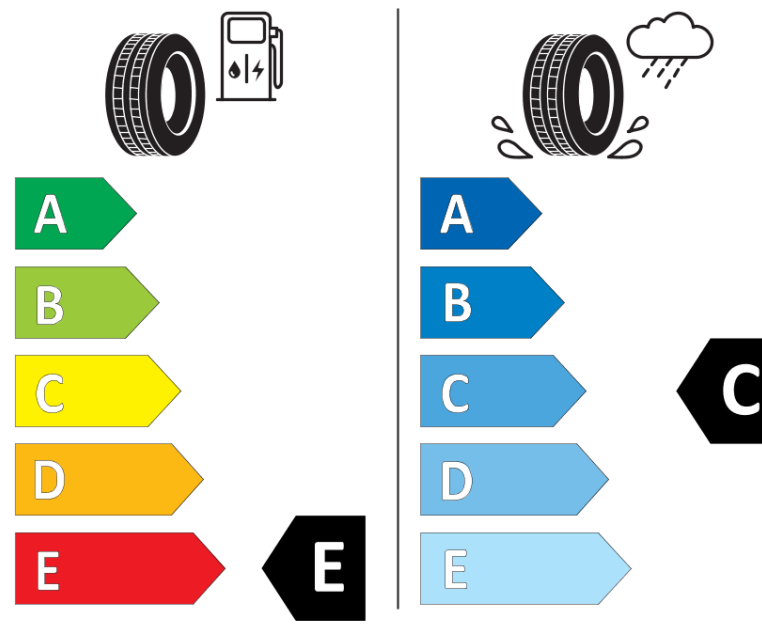

Produktdatablad

FORORDNING (EU) 2020/740

Fabrikant eller mærke	BFGOODRICH
Handelsbetegnelse	ALL-TERRAIN T/A KO3
Identifikator	443158
Dimension	LT265/75R16
Belastningsindeks	119
Belastningsindeks ved tvillingmontering	116

Hastighedskategori-symbol	S
Brændstoffektivitetsklasse	E
Vådgrebsklasse	C
Klasse vedrørende rullestøj afgivet til omgivelserne	B
Rullestøj, målt værdi	74 dB
Dæk til kørsel i sne	Ja
Dato for produktionsstart	22/21
Dato for produktionens afslutning	
Yderligere oplysninger	LT265/75R16 119/116S TL ALL-TERRAIN T/A KO3 LRD RWL GO

Yderligere belastningsindeks ved enkeltmontering

Yderligere belastningsindeks ved tvillingmontering

Yderligere hastighedsindeks

ENERG

BF Goodrich

443158

LT265/75R16 119/116 S

C2

2020/740