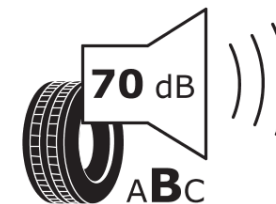

Produktdatablad

FORORDNING (EU) 2020/740

Fabrikant eller mærke	MICHELIN
Handelsbetegnelse	PRIMACY 5
Identifikator	443497
Dimension	215/65R17
Belastningsindeks	103
Hastighedskategorisymbol	V
Brændstofeffektivitetsklasse	B
Vådgrebsklasse	A
Klasse vedrørende rullestøj afgivet til omgivelserne	B
Rullestøj, målt værdi	70 dB
Dæk til kørsel i sne	Ingen
Dæk til kørsel på is	Ingen
Dato for produktionsstart	35/23
Dato for produktionens afslutning	
Load variant	XL
Yderligere oplysninger	215/65 R17 103V XL TL PRIMACY 5 MI

ENERG

MICHELIN

443497

215/65R17 103 V XL

C1

2020/740