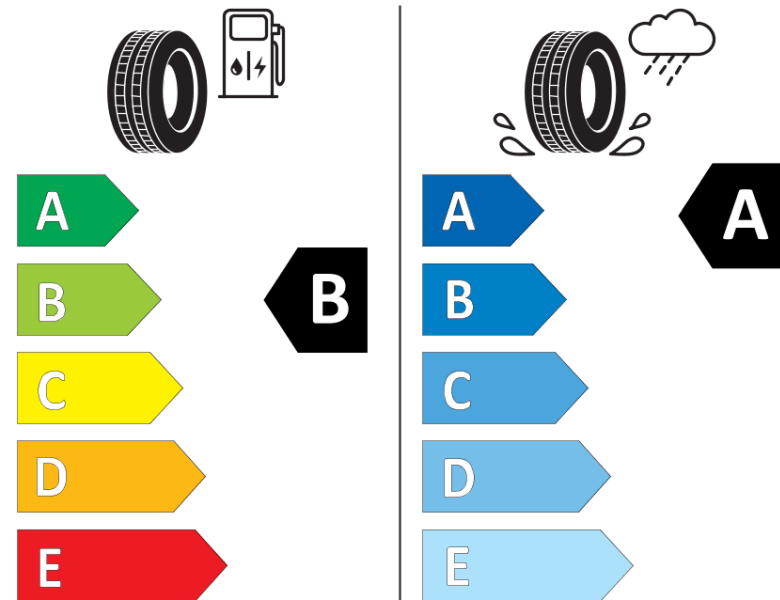

Produktdatablad

FORORDNING (EU) 2020/740

Fabrikant eller mærke	MICHELIN
Handelsbetegnelse	PRIMACY 5
Identifikator	443497
Dimension	215/65R17
Belastningsindeks	103
Hastighedskategorisymbol	V
Brændstofeffektivitetsklasse	B
Vådgrebsklasse	A
Klasse vedrørende rullestøj afgivet til omgivelserne	B
Rullestøj, målt værdi	70 dB
Dæk til kørsel i sne	Ingen
Dæk til kørsel på is	Ingen
Dato for produktionsstart	35/23
Dato for produktionens afslutning	
Load variant	XL
Yderligere oplysninger	215/65 R17 103V XL TL PRIMACY 5 MI

ENERG

MICHELIN

443497

215/65R17 103 V XL

C1