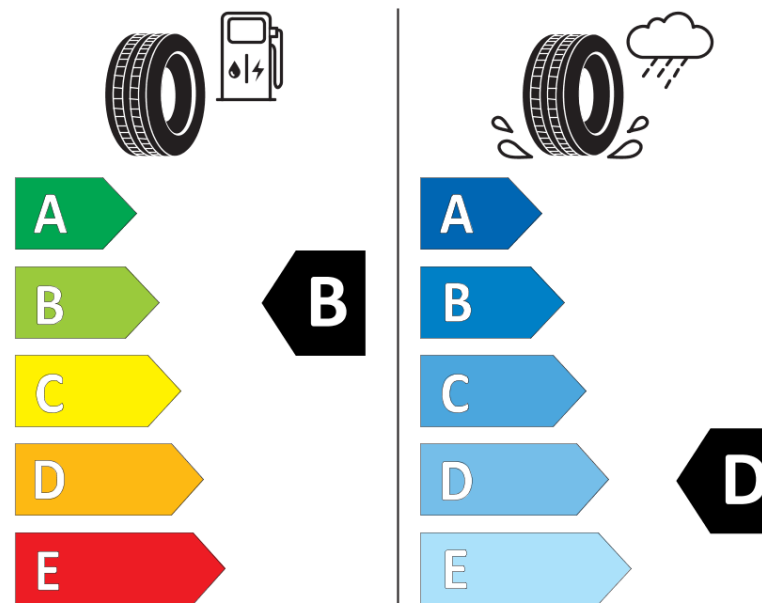

MICHELIN

444743

255/40R22 103 H XL

C1