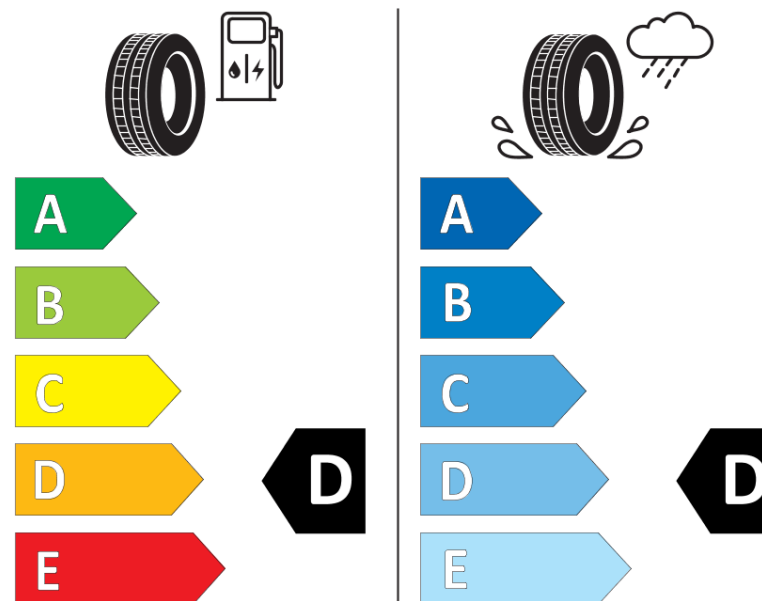

Produktdatablad

FORORDNING (EU) 2020/740

Fabrikant eller mærke	MICHELIN
Handelsbetegnelse	PILOT SPORT CUP 2 R CONNECT *
Identifikator	444969
Dimension	275/35ZR19
Belastningsindeks	100
Hastighedskategorisymbol	(Y)
Brændstofeffektivitetsklasse	D
Vådgrebsklasse	D
Klasse vedrørende rullestøj afgivet til omgivelserne	B
Rullestøj, målt værdi	73 dB
Dæk til kørsel i sne	Ingen
Dæk til kørsel på is	Ingen
Dato for produktionsstart	48/20
Dato for produktionens afslutning	
Load variant	XL
Yderligere oplysninger	275/35 ZR19 (100Y) XL PILOT SPORT CUP 2 R CONNECT * MI

ENERG

MICHELIN

444969

275/35ZR19 (100Y) XL

C1

2020/740