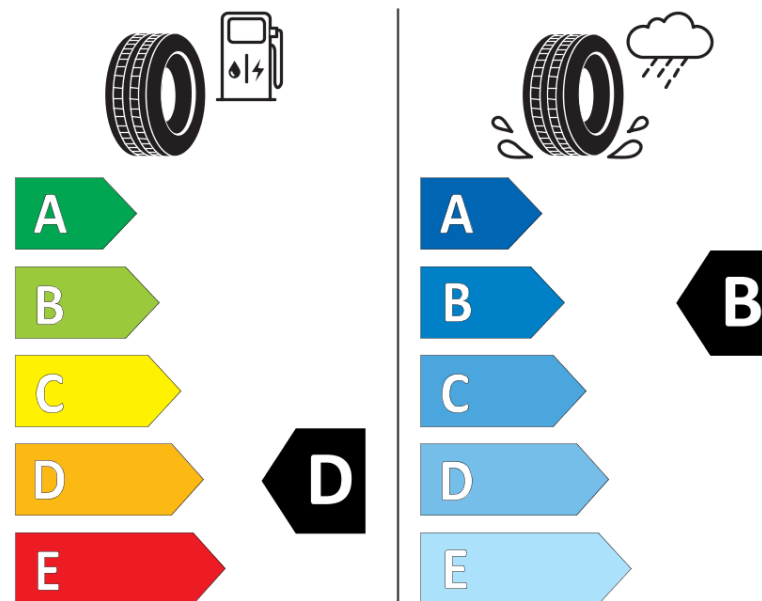

Produktdatablad

FORORDNING (EU) 2020/740

Fabrikant eller mærke	BFGOODRICH
Handelsbetegnelse	G-GRIP ALL SEASON2
Identifikator	447959
Dimension	195/50R15
Belastningsindeks	82
Hastighedskategorisymbol	H
Brændstofeffektivitetsklasse	D
Vådgrebsklasse	B
Klasse vedrørende rullestøj afgivet til omgivelserne	A
Rullestøj, målt værdi	69 dB
Dæk til kørsel i sne	Ja
Dæk til kørsel på is	Ingen
Dato for produktionsstart	16/15
Dato for produktionens afslutning	
Load variant	SL

Yderligere oplysninger **195/50 R15 82H TL G-GRIP ALL SEASON2 GO**

ENERG

BFGOODRICH

447959

195/50R15 82 H

C1

2020/740