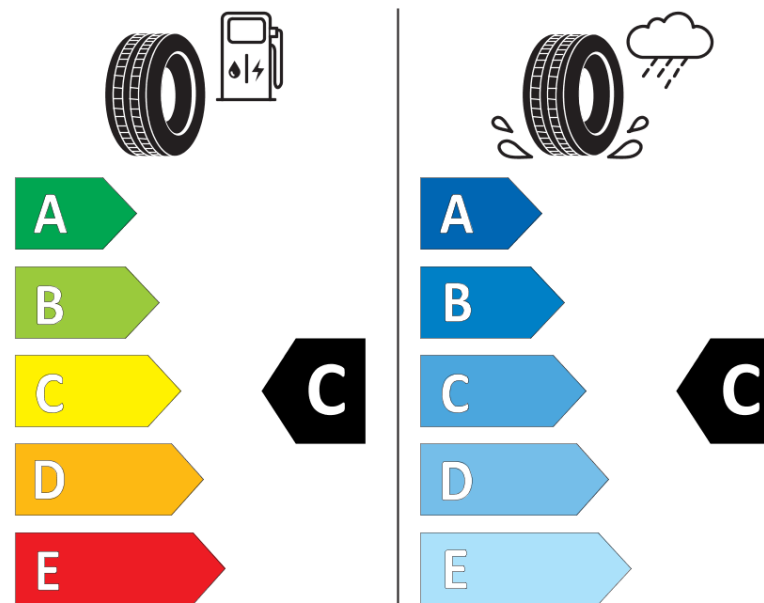

Produktdatablad

FORORDNING (EU) 2020/740

Fabrikant eller mærke	MICHELIN
Handelsbetegnelse	PILOT ALPIN 5 SUV
Identifikator	451790
Dimension	275/50R20
Belastningsindeks	113
Hastighedskategori	V
Brændstoffektivitetsklasse	C
Vådgrebsklasse	C
Klasse vedrørende rullestøj afgivet til omgivelserne	B
Rullestøj, målt værdi	71 dB
Dæk til kørsel i sne	Ja
Dæk til kørsel på is	Ingen
Dato for produktionsstart	41/18
Dato for produktionens afslutning	
Load variant	XL
Yderligere oplysninger	275/50 R20 113V XL TL PILOT ALPIN 5 SUV MI

MICHELIN

451790

275/50R20 113 V

C1

2020/740