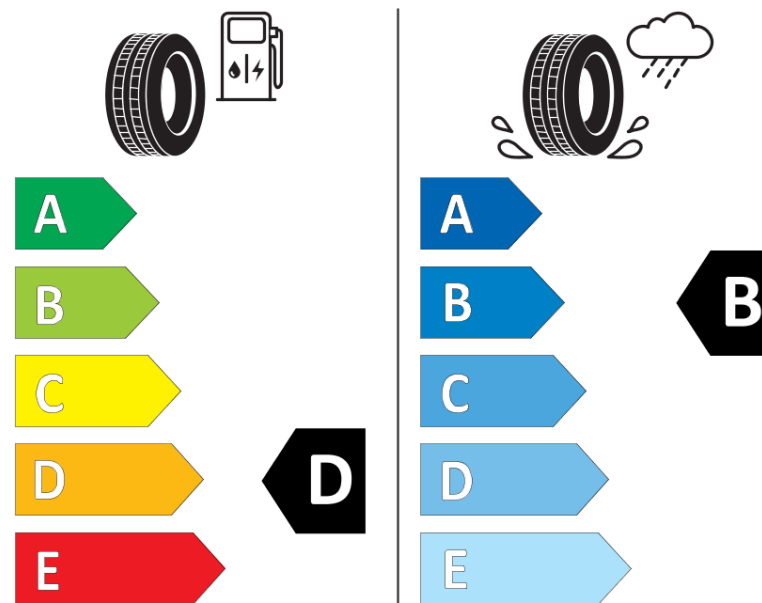

Produktdatablad

FORORDNING (EU) 2020/740

Fabrikant eller mærke	MICHELIN
Handelsbetegnelse	AGILIS CAMPING
Identifikator	452125
Dimension	195/75R16CP
Belastningsindeks	107

Belastningsindeks ved tvillingmontering

Hastighedskategorisymbol	Q
Brændstoffektivitetsklasse	D
Vådgrebsklasse	B
Klasse vedrørende rullestøj afgivet til omgivelserne	B
Rullestøj, målt værdi	70 dB
Dæk til kørsel i sne	Ingen
Dato for produktionsstart	38/06

Dato for produktionens afslutning

Yderligere oplysninger **195/75 R 16CP 107Q TL AGILIS CAMPING GRNX MI**

Yderligere belastningsindeks ved enkeltmontering

Yderligere belastningsindeks ved tvillingmontering

Yderligere hastighedsindeks

ENERG

MICHELIN

452125

195/75R16CP 107 Q

C2