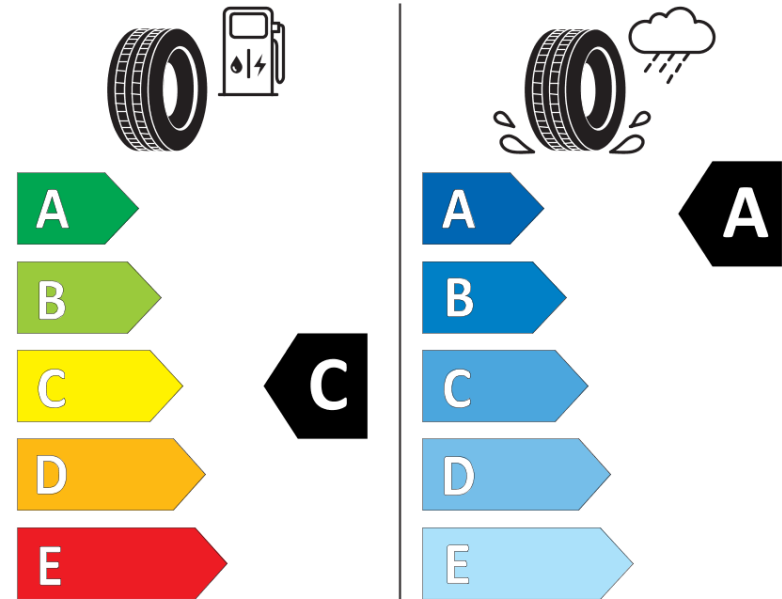

Produktdatablad

FORORDNING (EU) 2020/740

Fabrikant eller mærke	MICHELIN
Handelsbetegnelse	PILOT SPORT 4 S A GOE
Identifikator	454634
Dimension	245/40ZR20
Belastningsindeks	99
Hastighedskategorisymbol	(Y)
Brændstofeffektivitetsklasse	C
Vådgrebsklasse	A
Klasse vedrørende rullestøj afgivet til omgivelserne	B
Rullestøj, målt værdi	71 dB
Dæk til kørsel i sne	Ingen
Dæk til kørsel på is	Ingen
Dato for produktionsstart	46/24
Dato for produktionens afslutning	
Load variant	XL
Yderligere oplysninger	245/40 ZR20 (99Y) XL PILOT SPORT 4 S ACOUSTIC GOE MI

ENERG

MICHELIN

454634

245/40ZR20 (99Y) XL

C1