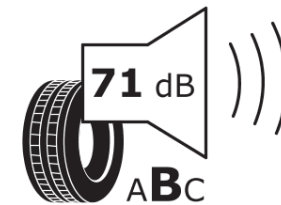

Produktdatablad

FORORDNING (EU) 2020/740

Fabrikant eller mærke	MICHELIN
Handelsbetegnelse	PILOT SPORT 4 S A GOE
Identifikator	454634
Dimension	245/40ZR20
Belastningsindeks	99
Hastighedskategorisymbol	(Y)
Brændstofeffektivitetsklasse	C
Vådgrebsklasse	A
Klasse vedrørende rullestøj afgivet til omgivelserne	B
Rullestøj, målt værdi	71 dB
Dæk til kørsel i sne	Ingen
Dæk til kørsel på is	Ingen
Dato for produktionsstart	46/24
Dato for produktionens afslutning	
Load variant	XL
Yderligere oplysninger	245/40 ZR20 (99Y) XL PILOT SPORT 4 S ACOUSTIC GOE MI

ENERG

MICHELIN

454634

245/40ZR20 (99Y) XL

C1

2020/740