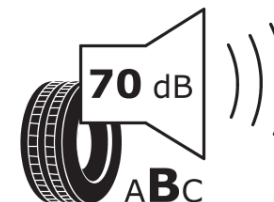

Produktdatablad

FORORDNING (EU) 2020/740

Fabrikant eller mærke	MICHELIN
Handelsbetegnelse	PRIMACY 5
Identifikator	455625
Dimension	225/45R17
Belastningsindeks	94
Hastighedskategorisymbol	V
Brændstofeffektivitetsklasse	B
Vådgrebsklasse	A
Klasse vedrørende rullestøj afgivet til omgivelserne	B
Rullestøj, målt værdi	70 dB
Dæk til kørsel i sne	Ingen
Dæk til kørsel på is	Ingen
Dato for produktionsstart	35/23
Dato for produktionens afslutning	
Load variant	XL
Yderligere oplysninger	225/45 R17 94V XL PRIMACY 5 MI

ENERG

MICHELIN

455625

225/45R17 94 V XL

C1

2020/740