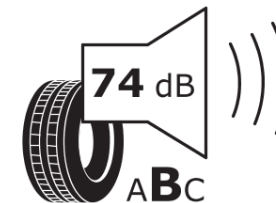

## Produktdatablad

FORORDNING (EU) 2020/740

Fabrikant eller mærke	<b>MICHELIN</b>
Handelsbetegnelse	<b>PILOT SUPER SPORT</b>
Identifikator	<b>456910</b>
Dimension	<b>295/35ZR19</b>
Belastningsindeks	<b>100</b>
Hastighedskategorisymbol	<b>(Y)</b>
Brændstofeffektivitetsklasse	<b>D</b>
Vådgrebsklasse	<b>C</b>
Klasse vedrørende rullestøj afgivet til omgivelserne	<b>B</b>
Rullestøj, målt værdi	<b>74 dB</b>
Dæk til kørsel i sne	<b>Ingen</b>
Dæk til kørsel på is	<b>Ingen</b>
Dato for produktionsstart	<b>41/14</b>
Dato for produktionens afslutning	
Load variant	<b>SL</b>
Yderligere oplysninger	<b>295/35 ZR19 (100Y) TL PILOT SUPER SPORT MI</b>

# ENERG

**MICHELIN**

456910

295/35ZR19 (100Y)

C1

2020/740