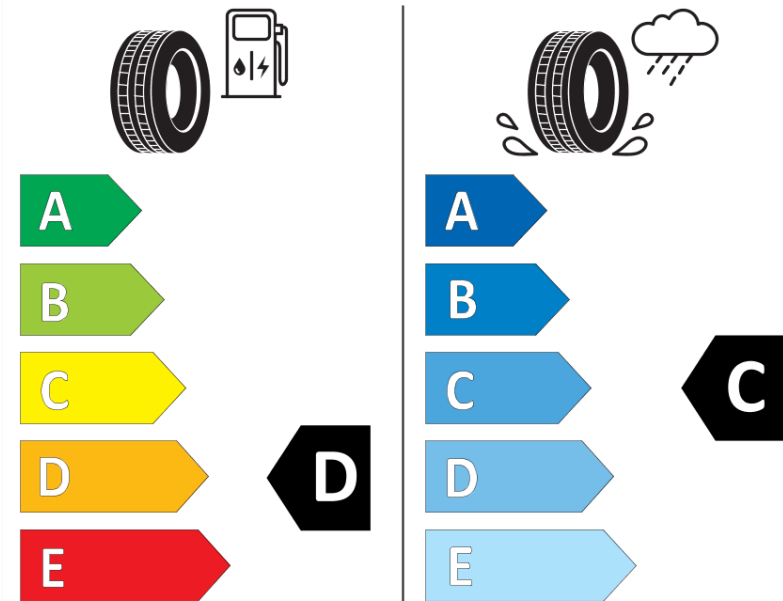

## Produktdatablad

FORORDNING (EU) 2020/740

Fabrikant eller mærke	<b>MICHELIN</b>
Handelsbetegnelse	<b>PILOT SUPER SPORT</b>
Identifikator	<b>456910</b>
Dimension	<b>295/35ZR19</b>
Belastningsindeks	<b>100</b>
Hastighedskategorisymbol	<b>(Y)</b>
Brændstofeffektivitetsklasse	<b>D</b>
Vådgrebsklasse	<b>C</b>
Klasse vedrørende rullestøj afgivet til omgivelserne	<b>B</b>
Rullestøj, målt værdi	<b>74 dB</b>
Dæk til kørsel i sne	<b>Ingen</b>
Dæk til kørsel på is	<b>Ingen</b>
Dato for produktionsstart	<b>41/14</b>
Dato for produktionens afslutning	
Load variant	<b>SL</b>
Yderligere oplysninger	<b>295/35 ZR19 (100Y) TL PILOT SUPER SPORT MI</b>

# ENERG

**MICHELIN**

456910

295/35ZR19 (100Y)

C1

2020/740