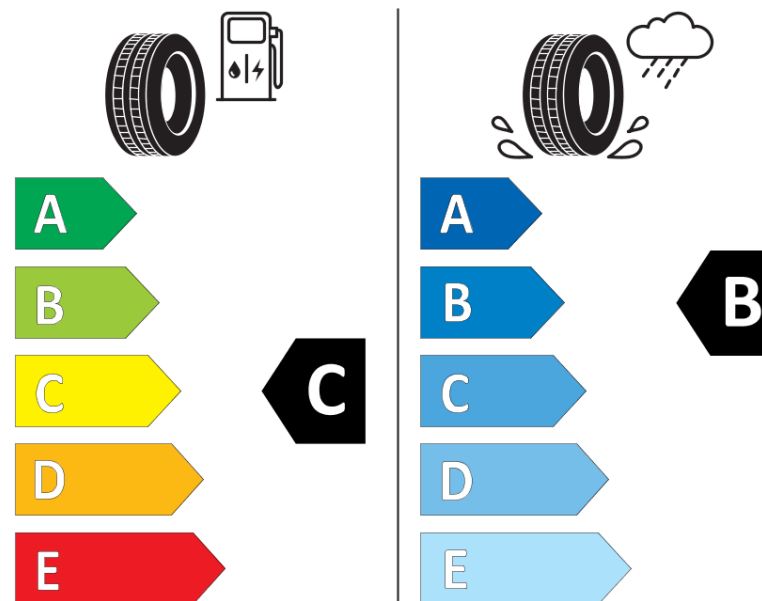

Produktdatablad

FORORDNING (EU) 2020/740

Fabrikant eller mærke	BFGOODRICH
Handelsbetegnelse	ADVANTAGE ALL-SEASON
Identifikator	458228
Dimension	225/60R16
Belastningsindeks	102
Hastighedskategori	W
Brændstoffeffektivitetsklasse	C
Vådgrebsklasse	B
Klasse vedrørende rullestøj afgivet til omgivelserne	A
Rullestøj, målt værdi	69 dB
Dæk til kørsel i sne	Ja
Dæk til kørsel på is	Ingen
Dato for produktionsstart	51/20
Dato for produktionens afslutning	
Load variant	XL
Yderligere oplysninger	225/60 R16 102W XL TL ADVANTAGE ALL-SEASON GO

ENERG

BFGoodrich

458228

225/60R16 102 W XL

C1

2020/740