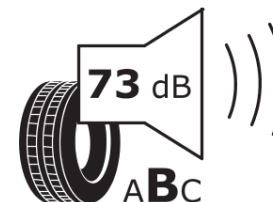

ENERG

MICHELIN

466346

225/70R15C 112/110 S

C2