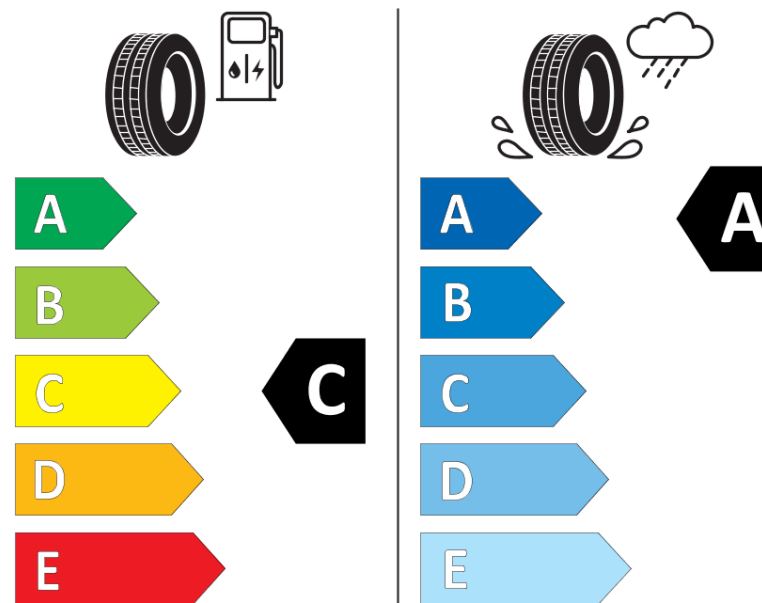

Produktdatablad

FORORDNING (EU) 2020/740

Fabrikant eller mærke	MICHELIN
Handelsbetegnelse	AGILIS CROSSCLIMATE
Identifikator	466346
Dimension	225/70R15C
Belastningsindeks	112
Belastningsindeks ved tvillingmontering	110

Hastighedskategorisymbol	S
Brændstoffektivitetsklasse	C
Vådgrebsklasse	A
Klasse vedrørende rullestøj afgivet til omgivelserne	B
Rullestøj, målt værdi	73 dB
Dæk til kørsel i sne	Ja
Dato for produktionsstart	44/16

Yderligere oplysninger **225/70 R15C 112/110S AGILIS CROSSCLIMATE MI**

Yderligere belastningsindeks ved enkeltmontering

Yderligere belastningsindeks ved tvillingmontering

Yderligere hastighedsindeks

ENERG

MICHELIN

466346

225/70R15C 112/110 S

C2