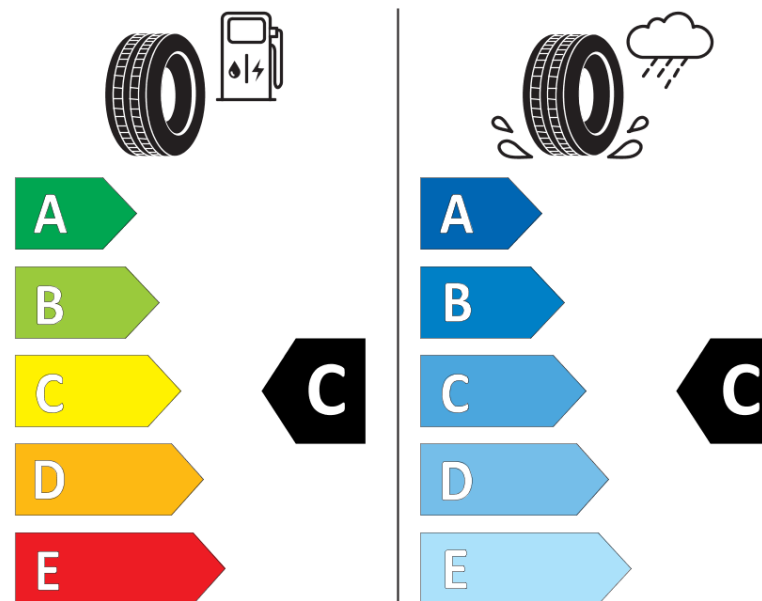

Produktdatablad

FORORDNING (EU) 2020/740

Fabrikant eller mærke	MICHELIN
Handelsbetegnelse	PILOT ALPIN PA4 N1
Identifikator	468752
Dimension	255/45R19
Belastningsindeks	100
Hastighedskategorisymbol	V
Brændstofeffektivitetsklasse	C
Vådgrebsklasse	C
Klasse vedrørende rullestøj afgivet til omgivelserne	B
Rullestøj, målt værdi	71 dB
Dæk til kørsel i sne	Ja
Dæk til kørsel på is	Ingen
Dato for produktionsstart	48/10
Dato for produktionens afslutning	
Load variant	SL
Yderligere oplysninger	255/45 R19 100V TL PILOT ALPIN PA4 N1 GRNX MI

ENERG

MICHELIN

468752

255/45R19 100 V

C1