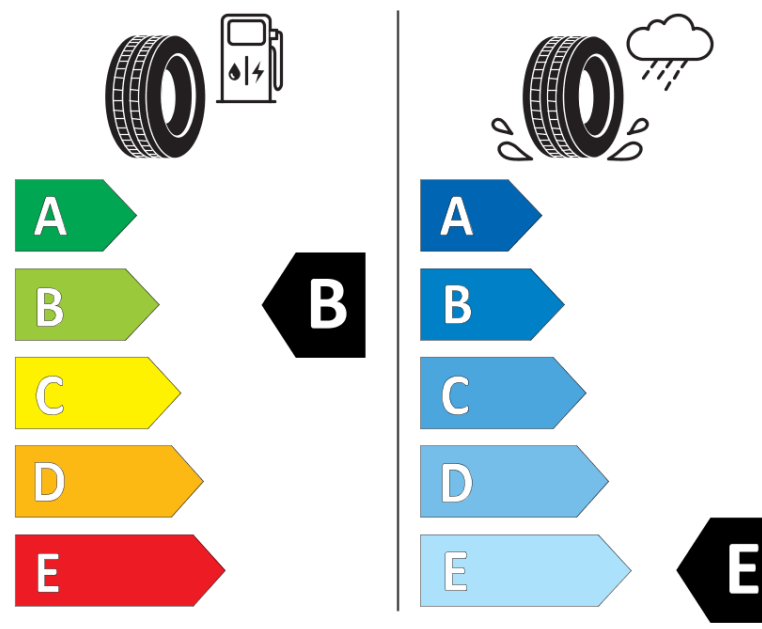

Produktdatablad

FORORDNING (EU) 2020/740

Fabrikant eller mærke	MICHELIN
Handelsbetegnelse	X-ICE SNOW SUV
Identifikator	472078
Dimension	295/45R20
Belastningsindeks	114
Hastighedskategorisymbol	H
Brændstofeffektivitetsklasse	B
Vådgrebsklasse	E
Klasse vedrørende rullestøj afgivet til omgivelserne	A
Rullestøj, målt værdi	71 dB
Dæk til kørsel i sne	Ja
Dæk til kørsel på is	Ja *
Dato for produktionsstart	48/19
Dato for produktionens afslutning	
Load variant	XL
Yderligere oplysninger	295/45 R20 114H XL TL X-ICE SNOW SUV MI

* Ice tyres are specifically designed for road surfaces covered with ice and compact snow and should only be used in very severe climate conditions. Using ice tyres in less severe climate conditions could result in sub-optimal performance, in particular for wet grip, handling and wear.

MICHELIN

472078

295/45R20 114 H XL

C1

2020/740