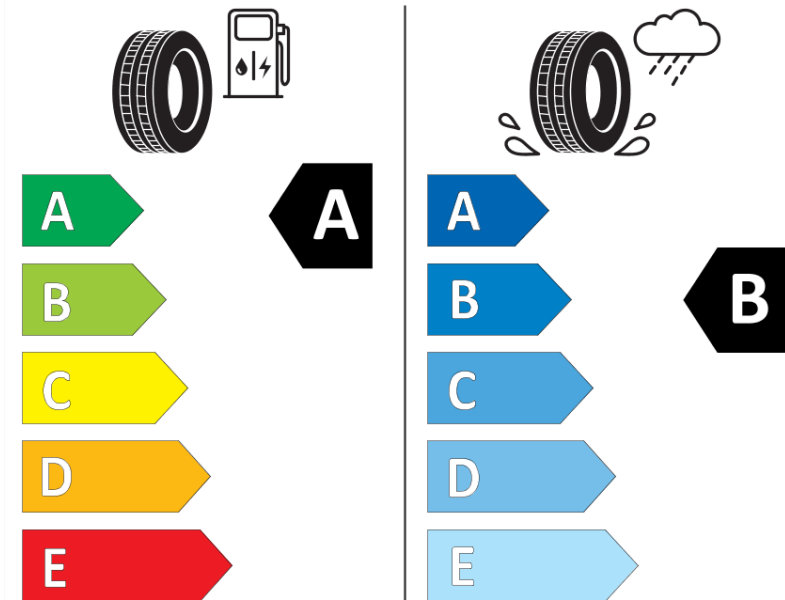

## Produktdatablad

FORORDNING (EU) 2020/740

Fabrikant eller mærke	<b>MICHELIN</b>
Handelsbetegnelse	<b>E PRIMACY</b>
Identifikator	<b>472405</b>
Dimension	<b>285/45R20</b>
Belastningsindeks	<b>112</b>
Hastighedskategori-symbol	<b>V</b>
Brændstofeffektivitetsklasse	<b>A</b>
Vådgrebsklasse	<b>B</b>
Klasse vedrørende rullestøj afgivet til omgivelserne	<b>B</b>
Rullestøj, målt værdi	<b>72 dB</b>
Dæk til kørsel i sne	<b>Ingen</b>
Dæk til kørsel på is	<b>Ingen</b>
Dato for produktionsstart	<b>04/24</b>
Dato for produktionens afslutning	
Load variant	<b>XL</b>
Yderligere oplysninger	<b>285/45 R20 112V XL TL E PRIMACY VOL MI</b>

# ENERG

MICHELIN

472405

285/45R20 112 V XL

C1

2020/740