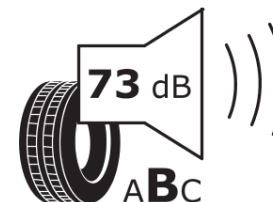

ENERG

MICHELIN

472865

215/75R16C 113/111 R

C2