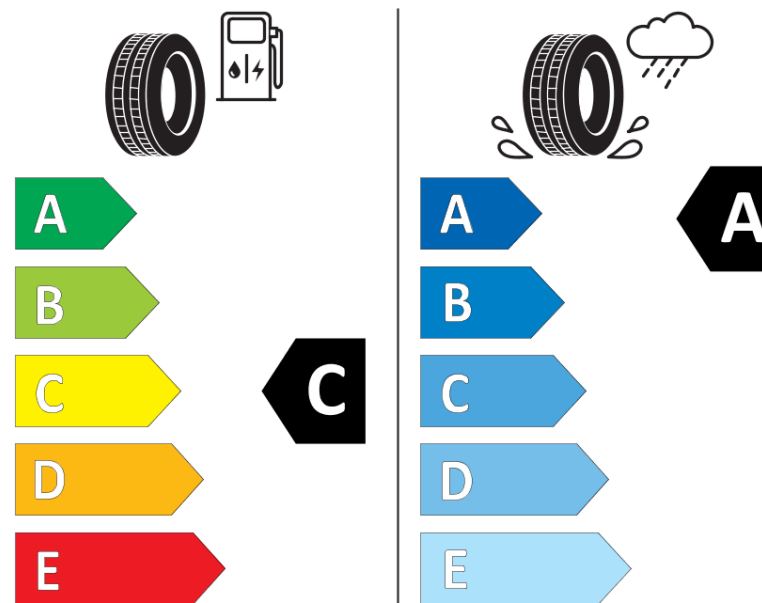

Produktdatablad

FORORDNING (EU) 2020/740

Fabrikant eller mærke	MICHELIN
Handelsbetegnelse	AGILIS CROSSCLIMATE
Identifikator	472865
Dimension	215/75R16C
Belastningsindeks	113
Belastningsindeks ved tvillingmontering	111

Hastighedskategorisymbol	R
Brændstoffektivitetsklasse	C
Vådgrebsklasse	A
Klasse vedrørende rullestøj afgivet til omgivelserne	B
Rullestøj, målt værdi	73 dB
Dæk til kørsel i sne	Ja
Dato for produktionsstart	44/16

Yderligere oplysninger **215/75 R16C 113/111R AGILIS CROSSCLIMATE MI**

Yderligere belastningsindeks ved enkeltmontering

Yderligere belastningsindeks ved tvillingmontering

Yderligere hastighedsindeks

ENERG

MICHELIN

472865

215/75R16C 113/111 R

C2