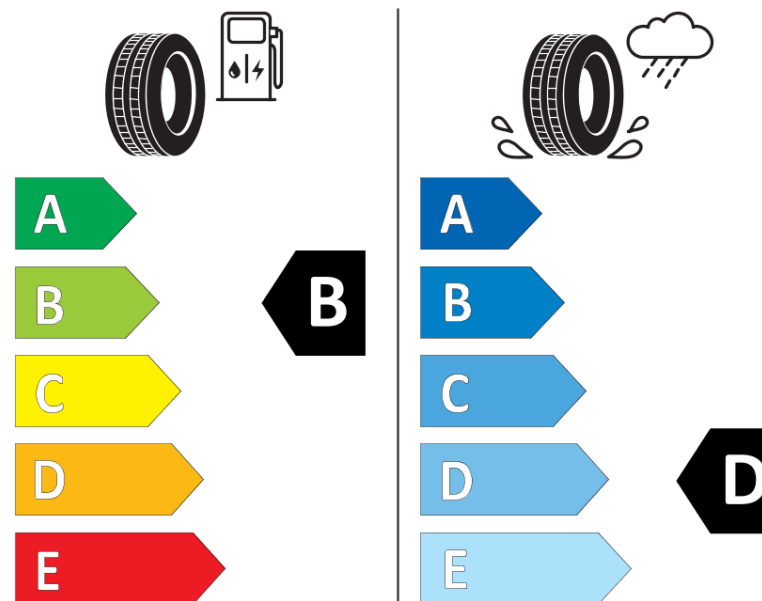

MICHELIN

476577

285/35R22 106 H XL

C1