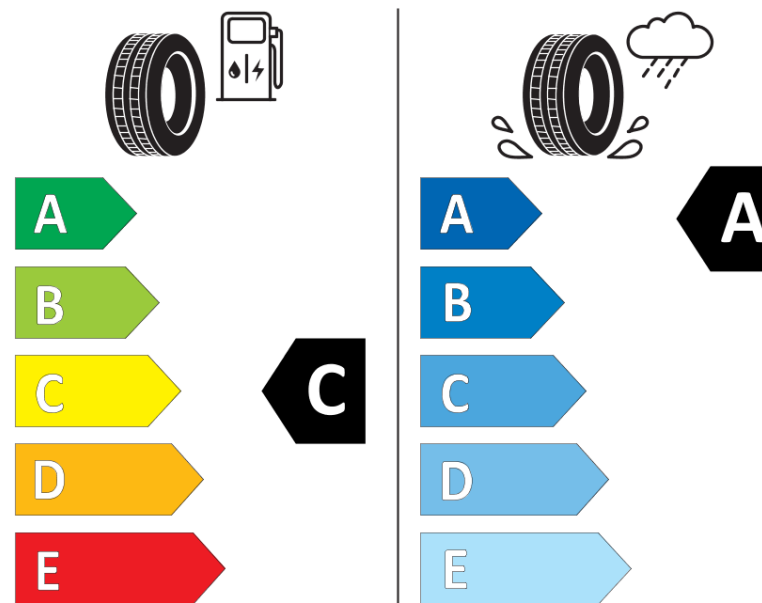

Produktdatablad

FORORDNING (EU) 2020/740

Fabrikant eller mærke	MICHELIN
Handelsbetegnelse	AGILIS CROSSCLIMATE
Identifikator	485409
Dimension	195/70R15C
Belastningsindeks	104
Belastningsindeks ved tvillingmontering	102

Hastighedskategorisymbol	T
Brændstoffektivitetsklasse	C
Vådgrebsklasse	A
Klasse vedrørende rullestøj afgivet til omgivelserne	B
Rullestøj, målt værdi	73 dB
Dæk til kørsel i sne	Ja
Dato for produktionsstart	27/16
Dato for produktionens afslutning	
Yderligere oplysninger	195/70 R15C 104/102T PS=98T AGILIS CROSSCLIMATE MI
Yderligere belastningsindeks ved enkeltmontering	98
Yderligere belastningsindeks ved tvillingmontering	
Yderligere hastighedsindeks	T

ENERG

MICHELIN

485409

195/70R15C 104/102 T

C2

2020/740