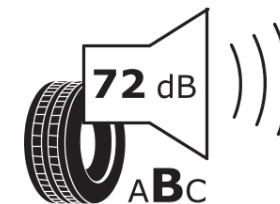

ENERG

MICHELIN

486521

265/40R21 105 Y XL

C1