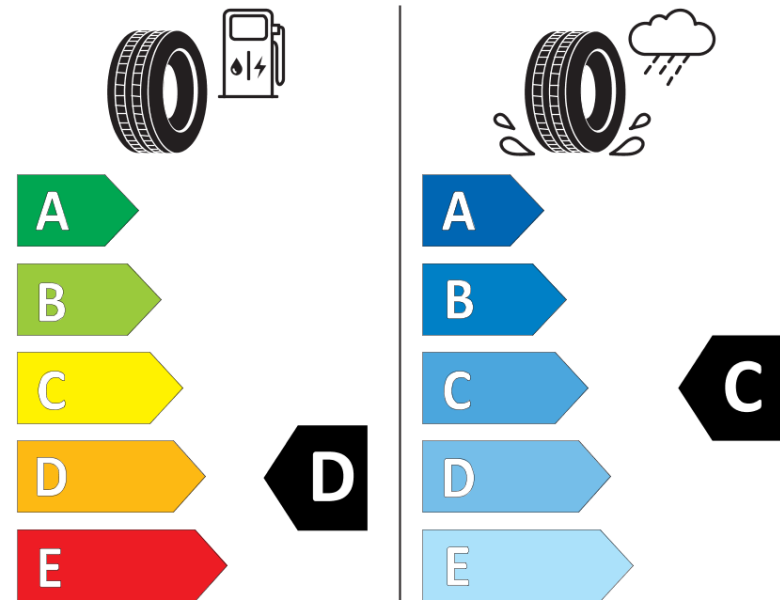

## Produktdatablad

FORORDNING (EU) 2020/740

Fabrikant eller mærke	<b>MICHELIN</b>
Handelsbetegnelse	<b>PILOT SPORT CUP 2 CNT</b>
Identifikator	<b>486777</b>
Dimension	<b>325/30ZR21</b>
Belastningsindeks	<b>108</b>
Hastighedskategorisymbol	<b>(Y)</b>
Brændstofeffektivitetsklasse	<b>D</b>
Vådgrebsklasse	<b>C</b>
Klasse vedrørende rullestøj afgivet til omgivelserne	<b>B</b>
Rullestøj, målt værdi	<b>73 dB</b>
Dæk til kørsel i sne	<b>Ingen</b>
Dæk til kørsel på is	<b>Ingen</b>
Dato for produktionsstart	<b>49/17</b>
Dato for produktionens afslutning	
Load variant	<b>XL</b>
Yderligere oplysninger	<b>325/30 ZR21 (108Y) XL PILOT SPORT CUP 2 CONNECT MI</b>

# ENERG

**MICHELIN**

486777

325/30ZR21 (108Y) XL

C1

2020/740