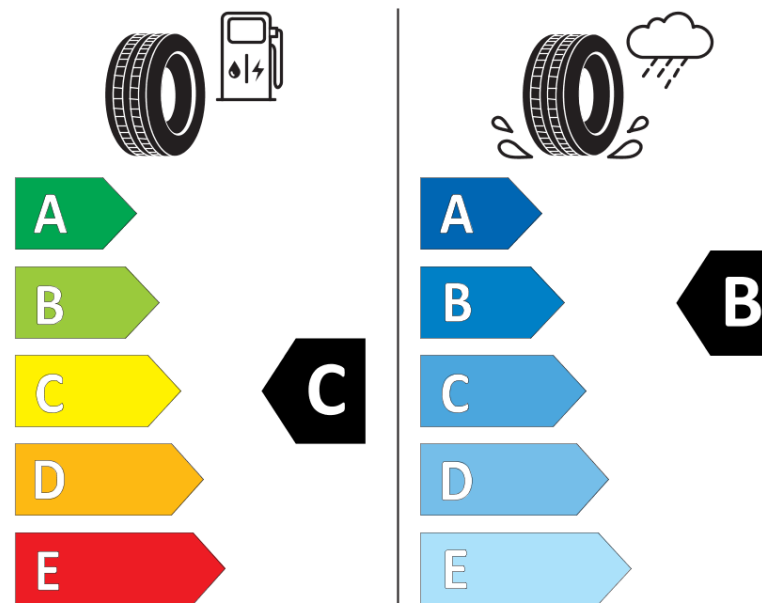

Produktdatablad

FORORDNING (EU) 2020/740

Fabrikant eller mærke	MICHELIN
Handelsbetegnelse	AGILIS CAMPING
Identifikator	490606
Dimension	225/65R16CP
Belastningsindeks	112

Belastningsindeks ved tvillingmontering

Hastighedskategorisymbol	Q
Brændstoffektivitetsklasse	C
Vådgrebsklasse	B
Klasse vedrørende rullestøj afgivet til omgivelserne	B
Rullestøj, målt værdi	70 dB
Dæk til kørsel i sne	Ingen
Dato for produktionsstart	38/06

Yderligere oplysninger **225/65 R 16CP 112Q TL AGILIS CAMPING GRNX MI**

Yderligere belastningsindeks ved enkeltmontering

Yderligere belastningsindeks ved tvillingmontering

Yderligere hastighedsindeks

ENERG

MICHELIN

490606

225/65R16CP 112 Q

C2