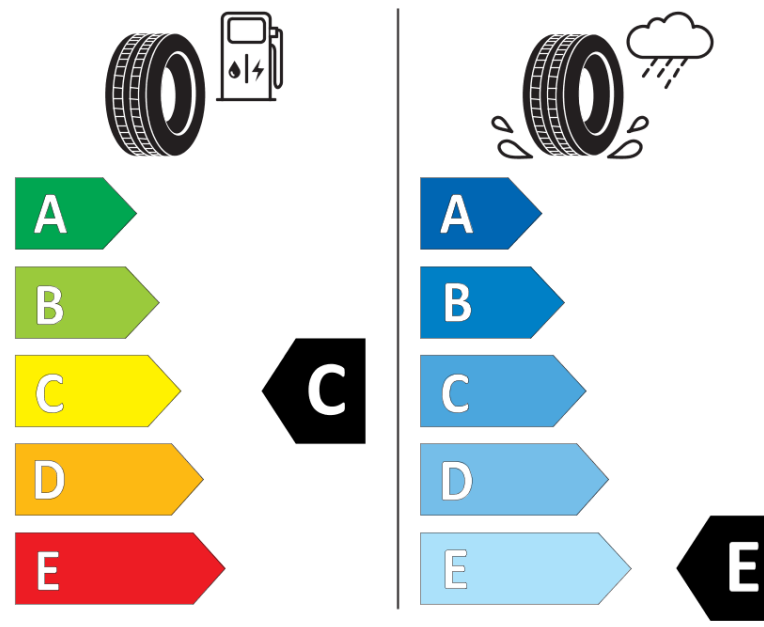

MICHELIN

494036

235/50R21 101 H

C1