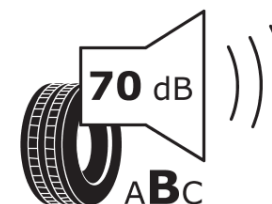

Produktdatablad

FORORDNING (EU) 2020/740

| | |
|--|-----------------------------------|
| Fabrikant eller mærke | BFGOODRICH |
| Handelsbetegnelse | ADVANTAGE |
| Identifikator | 496053 |
| Dimension | 205/45R17 |
| Belastningsindeks | 88 |
| Hastighedskategori | W |
| Brændstoffektivitetsklasse | C |
| Vådgrebsklasse | A |
| Klasse vedrørende rullestøj afgivet til omgivelserne | B |
| Rullestøj, målt værdi | 70 dB |
| Dæk til kørsel i sne | Ingen |
| Dæk til kørsel på is | Ingen |
| Dato for produktionsstart | 50/18 |
| Dato for produktionens afslutning | |
| Load variant | XL |
| Yderligere oplysninger | 205/45 R17 88W XL TL ADVANTAGE GO |

ENERG

BFGOODRICH

496053

205/45R17 88 W

C1

2020/740