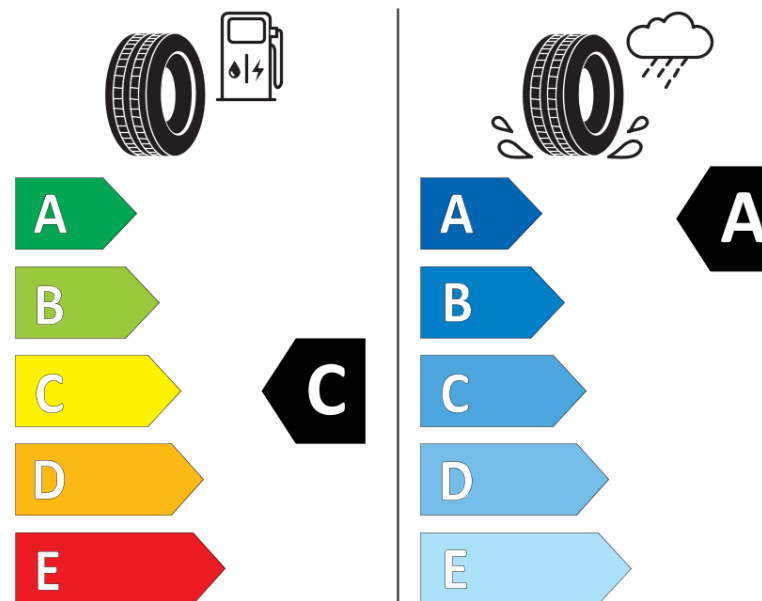

Produktdatablad

FORORDNING (EU) 2020/740

| | |
|--|-----------------------------------|
| Fabrikant eller mærke | BFGOODRICH |
| Handelsbetegnelse | ADVANTAGE |
| Identifikator | 496053 |
| Dimension | 205/45R17 |
| Belastningsindeks | 88 |
| Hastighedskategori | W |
| Brændstoffektivitetsklasse | C |
| Vådgrebsklasse | A |
| Klasse vedrørende rullestøj afgivet til omgivelserne | B |
| Rullestøj, målt værdi | 70 dB |
| Dæk til kørsel i sne | Ingen |
| Dæk til kørsel på is | Ingen |
| Dato for produktionsstart | 50/18 |
| Dato for produktionens afslutning | |
| Load variant | XL |
| Yderligere oplysninger | 205/45 R17 88W XL TL ADVANTAGE GO |

ENERG

BFGOODRICH

496053

205/45R17 88 W

C1

2020/740