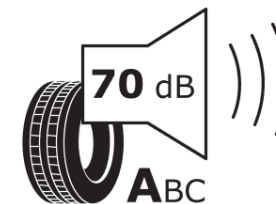

Produktdatablad

FORORDNING (EU) 2020/740

Fabrikant eller mærke	MICHELIN
Handelsbetegnelse	PRIMACY 5
Identifikator	496749
Dimension	275/45R21
Belastningsindeks	110
Hastighedskategorisymbol	W
Brændstofeffektivitetsklasse	B
Vådgrebsklasse	A
Klasse vedrørende rullestøj afgivet til omgivelserne	A
Rullestøj, målt værdi	70 dB
Dæk til kørsel i sne	Ingen
Dæk til kørsel på is	Ingen
Dato for produktionsstart	41/25
Dato for produktionens afslutning	
Load variant	XL
Yderligere oplysninger	275/45R21 110W XL PRIMACY 5

ENERG

MICHELIN

496749

275/45R21 110 W XL

C1

2020/740