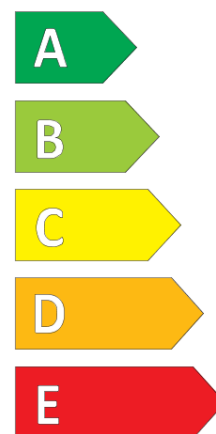

Produktdatablad

FORORDNING (EU) 2020/740

Fabrikant eller mærke	MICHELIN
Handelsbetegnelse	AGILIS ALPIN
Identifikator	498557
Dimension	225/55R17C
Belastningsindeks	109
Belastningsindeks ved tvillingmontering	107
Hastighedskategorisymbol	T
Brændstoffektivitetsklasse	C
Vådgrebsklasse	B
Klasse vedrørende rullestøj afgivet til omgivelserne	B
Rullestøj, målt værdi	73 dB
Dæk til kørsel i sne	Ja
Dato for produktionsstart	17/24
Dato for produktionens afslutning	
Yderligere oplysninger	225/55R17C 109/107T (104H) TL AGILIS ALPIN MI
Yderligere belastningsindeks ved enkeltmontering	104
Yderligere belastningsindeks ved tvillingmontering	
Yderligere hastighedsindeks	H

ENERG

MICHELIN

498557

225/55R17C 109/107 T

C2

2020/740