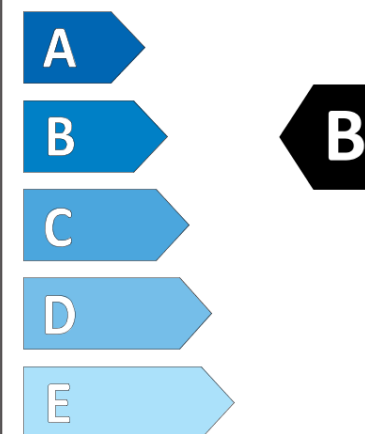

Produktdatablad

FORORDNING (EU) 2020/740

Fabrikant eller mærke	MICHELIN
Handelsbetegnelse	AGILIS ALPIN
Identifikator	498557
Dimension	225/55R17C
Belastningsindeks	109
Belastningsindeks ved tvillingmontering	107
Hastighedskategorisymbol	T
Brændstoffektivitetsklasse	C
Vådgrebsklasse	B
Klasse vedrørende rullestøj afgivet til omgivelserne	B
Rullestøj, målt værdi	73 dB
Dæk til kørsel i sne	Ja
Dato for produktionsstart	17/24
Dato for produktionens afslutning	
Yderligere oplysninger	225/55R17C 109/107T (104H) TL AGILIS ALPIN MI
Yderligere belastningsindeks ved enkeltmontering	104
Yderligere belastningsindeks ved tvillingmontering	
Yderligere hastighedsindeks	H

ENERG

MICHELIN

498557

225/55R17C 109/107 T

C2

2020/740