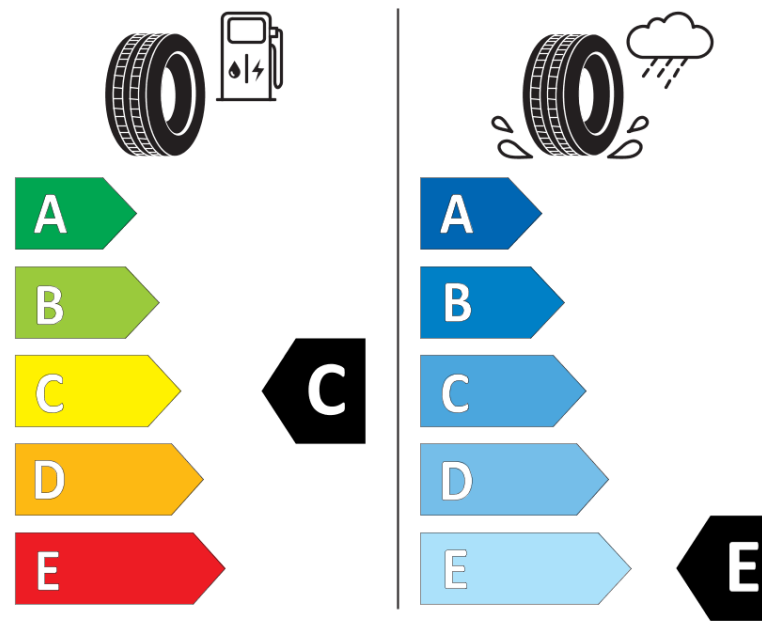

Produktdatablad

FORORDNING (EU) 2020/740

Fabrikant eller mærke	MICHELIN
Handelsbetegnelse	X-ICE SNOW
Identifikator	502745
Dimension	225/50R19
Belastningsindeks	100
Hastighedskategori	H
Brændstoffektivitetsklasse	C
Vådgrebsklasse	E
Klasse vedrørende rullestøj afgivet til omgivelserne	A
Rullestøj, målt værdi	69 dB
Dæk til kørsel i sne	Ja
Dæk til kørsel på is	Ja *
Dato for produktionsstart	51/20
Dato for produktionens afslutning	
Load variant	XL
Yderligere oplysninger	225/50 R19 100H XL TL X-ICE SNOW MI

* Ice tyres are specifically designed for road surfaces covered with ice and compact snow and should only be used in very severe climate conditions. Using ice tyres in less severe climate conditions could result in sub-optimal performance, in particular for wet grip, handling and wear.

ENERG

MICHELIN

502745

225/50R19 100 H XL

C1

2020/740