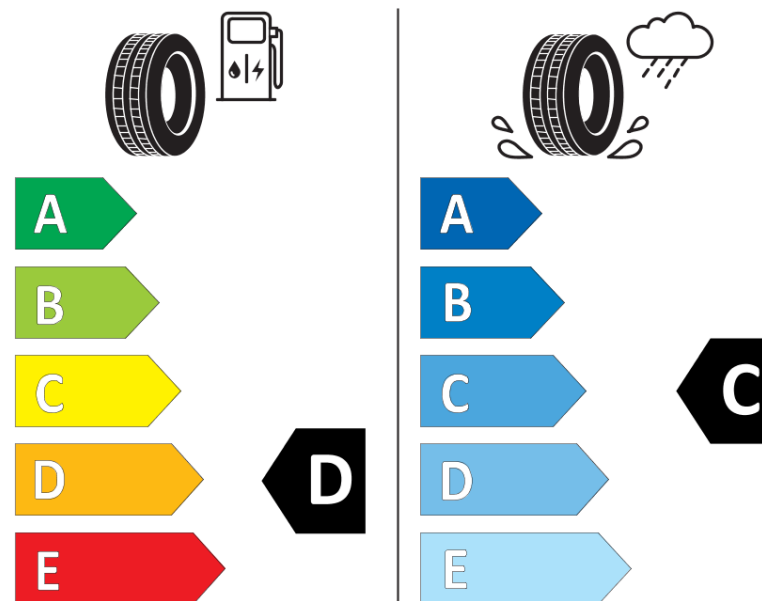

Produktdatablad

FORORDNING (EU) 2020/740

Fabrikant eller mærke	BFGOODRICH
Handelsbetegnelse	G-FORCE WINTER2
Identifikator	507146
Dimension	175/70R14
Belastningsindeks	84
Hastighedskategorisymbol	T
Brændstofeffektivitetsklasse	D
Vådgrebsklasse	C
Klasse vedrørende rullestøj afgivet til omgivelserne	B
Rullestøj, målt værdi	69 dB
Dæk til kørsel i sne	Ja
Dæk til kørsel på is	Ingen
Dato for produktionsstart	36/18
Dato for produktionens afslutning	
Load variant	SL

Yderligere oplysninger 175/70 R14 84T TL G-FORCE WINTER2 GO

ENERG

BFGOODRICH

507146

175/70R14 84 T

C1

2020/740