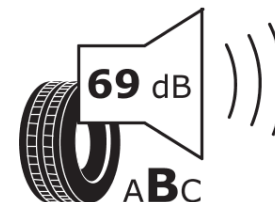

Produktdatablad

FORORDNING (EU) 2020/740

Fabrikant eller mærke	BFGOODRICH
Handelsbetegnelse	G-FORCE WINTER2
Identifikator	507146
Dimension	175/70R14
Belastningsindeks	84
Hastighedskategorisymbol	T
Brændstofeffektivitetsklasse	D
Vådgrebsklasse	C
Klasse vedrørende rullestøj afgivet til omgivelserne	B
Rullestøj, målt værdi	69 dB
Dæk til kørsel i sne	Ja
Dæk til kørsel på is	Ingen
Dato for produktionsstart	36/18
Dato for produktionens afslutning	
Load variant	SL

Yderligere oplysninger 175/70 R14 84T TL G-FORCE WINTER2 GO

ENERG

BFGOODRICH

507146

175/70R14 84 T

C1

2020/740