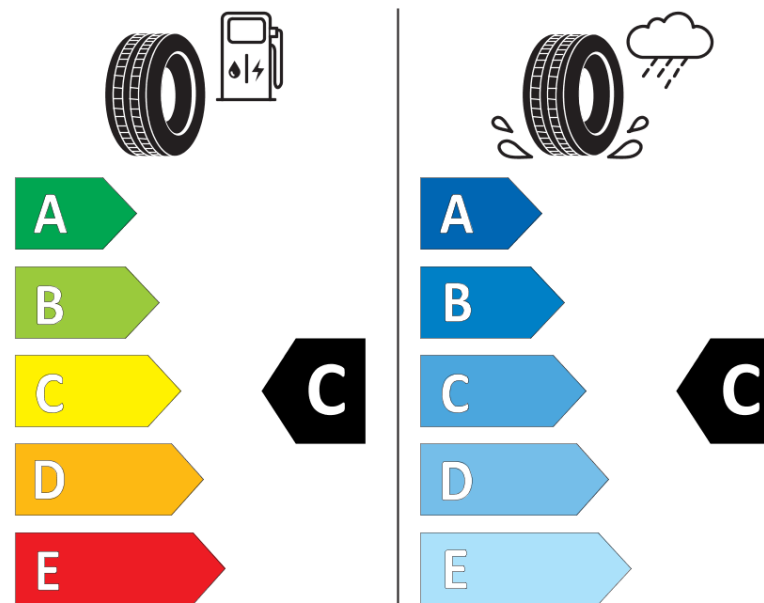

## Produktdatablad

FORORDNING (EU) 2020/740

Fabrikant eller mærke	<b>MICHELIN</b>
Handelsbetegnelse	<b>PILOT ALPIN 5</b>
Identifikator	<b>511138</b>
Dimension	<b>275/40R18</b>
Belastningsindeks	<b>103</b>
Hastighedskategori	<b>V</b>
Brændstoffektivitetsklasse	<b>C</b>
Vådgrebsklasse	<b>C</b>
Klasse vedrørende rullestøj afgivet til omgivelserne	<b>B</b>
Rullestøj, målt værdi	<b>71 dB</b>
Dæk til kørsel i sne	<b>Ja</b>
Dæk til kørsel på is	<b>Ingen</b>
Dato for produktionsstart	<b>05/21</b>
Dato for produktionens afslutning	
Load variant	<b>XL</b>
Yderligere oplysninger	<b>275/40 R18 103V XL TL PILOT ALPIN 5 MI</b>

**MICHELIN**

511138

275/40R18 103 V XL

C1

2020/740