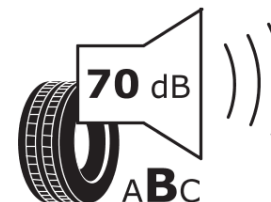

## Produktdatablad

FORORDNING (EU) 2020/740

Fabrikant eller mærke	<b>BFGOODRICH</b>
Handelsbetegnelse	<b>URBAN TERRAIN T/A</b>
Identifikator	<b>517558</b>
Dimension	<b>205/70R15</b>
Belastningsindeks	<b>96</b>
Hastighedskategorisymbol	<b>H</b>
Brændstofeffektivitetsklasse	<b>D</b>
Vådgrebsklasse	<b>C</b>
Klasse vedrørende rullestøj afgivet til omgivelserne	<b>B</b>
Rullestøj, målt værdi	<b>70 dB</b>
Dæk til kørsel i sne	<b>Ja</b>
Dæk til kørsel på is	<b>Ingen</b>
Dato for produktionsstart	<b>44/14</b>
Dato for produktionens afslutning	
Load variant	<b>SL</b>
Yderligere oplysninger	<b>205/70 R15 96H TL URBAN TERRAIN T/A GO</b>

# ENERG

**BFGOODRICH**

517558

205/70R15 96 H

C1

2020/740