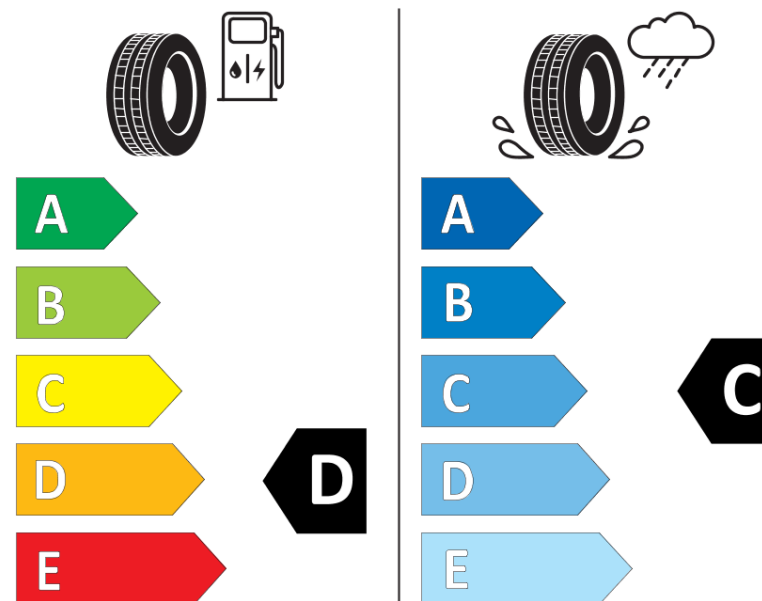

## Produktdatablad

FORORDNING (EU) 2020/740

Fabrikant eller mærke	<b>BFGOODRICH</b>
Handelsbetegnelse	<b>URBAN TERRAIN T/A</b>
Identifikator	<b>517558</b>
Dimension	<b>205/70R15</b>
Belastningsindeks	<b>96</b>
Hastighedskategorisymbol	<b>H</b>
Brændstofeffektivitetsklasse	<b>D</b>
Vådgrebsklasse	<b>C</b>
Klasse vedrørende rullestøj afgivet til omgivelserne	<b>B</b>
Rullestøj, målt værdi	<b>70 dB</b>
Dæk til kørsel i sne	<b>Ja</b>
Dæk til kørsel på is	<b>Ingen</b>
Dato for produktionsstart	<b>44/14</b>
Dato for produktionens afslutning	
Load variant	<b>SL</b>
Yderligere oplysninger	<b>205/70 R15 96H TL URBAN TERRAIN T/A GO</b>

# ENERG

**BFGOODRICH**

517558

205/70R15 96 H

C1

2020/740