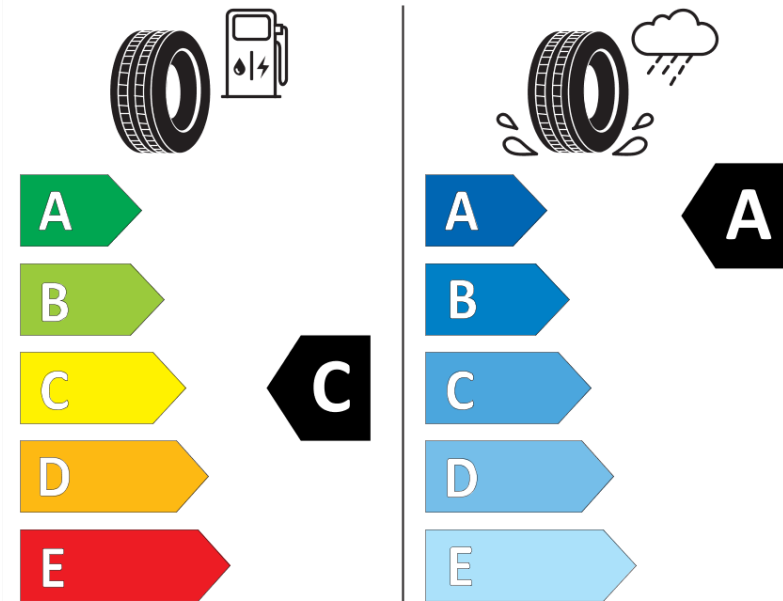

Hastighedskategorisymbol	T
Brændstoffektivitetsklasse	C
Vådgrebsklasse	A
Klasse vedrørende rullestøj afgivet til omgivelserne	B
Rullestøj, målt værdi	73 dB
Dæk til kørsel i sne	Ja
Dato for produktionsstart	44/16
Dato for produktionens afslutning	
Yderligere oplysninger	205/65 R15C 102/100T AGILIS CROSSCLIMATE MI

Yderligere belastningsindeks ved enkeltmontering

Yderligere belastningsindeks ved tvillingmontering

Yderligere hastighedsindeks

ENERG

MICHELIN

518348

205/65R15C 102/100 T

C2