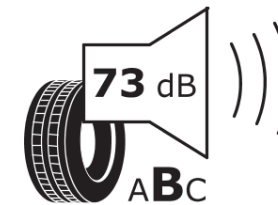

Produktdatablad

FORORDNING (EU) 2020/740

Fabrikant eller mærke	MICHELIN
Handelsbetegnelse	AGILIS CROSSCLIMATE
Identifikator	518348
Dimension	205/65R15C
Belastningsindeks	102
Belastningsindeks ved tvillingmontering	100

Hastighedskategorisymbol	T
Brændstoffektivitetsklasse	C
Vådgrebsklasse	A
Klasse vedrørende rullestøj afgivet til omgivelserne	B
Rullestøj, målt værdi	73 dB
Dæk til kørsel i sne	Ja
Dato for produktionsstart	44/16
Dato for produktionens afslutning	
Yderligere oplysninger	205/65 R15C 102/100T AGILIS CROSSCLIMATE MI

Yderligere belastningsindeks ved enkeltmontering

Yderligere belastningsindeks ved tvillingmontering

Yderligere hastighedsindeks

ENERG

MICHELIN

518348

205/65R15C 102/100 T

C2