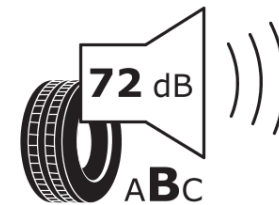

Produktdatablad

FORORDNING (EU) 2020/740

Fabrikant eller mærke	MICHELIN
Handelsbetegnelse	PILOT SPORT A/S PLUS N0
Identifikator	520681
Dimension	255/40R20
Belastningsindeks	101
Hastighedskategorisymbol	V
Brændstofeffektivitetsklasse	B
Vådgrebsklasse	B
Klasse vedrørende rullestøj afgivet til omgivelserne	B
Rullestøj, målt værdi	72 dB
Dæk til kørsel i sne	Ingen
Dæk til kørsel på is	Ingen
Dato for produktionsstart	41/10
Dato for produktionens afslutning	
Load variant	XL
Yderligere oplysninger	255/40R20 101VXLTL PILOT SPORT A/S PLUS N0 GRNXMI

ENERG

MICHELIN

520681

255/40R20 101 V

C1

2020/740