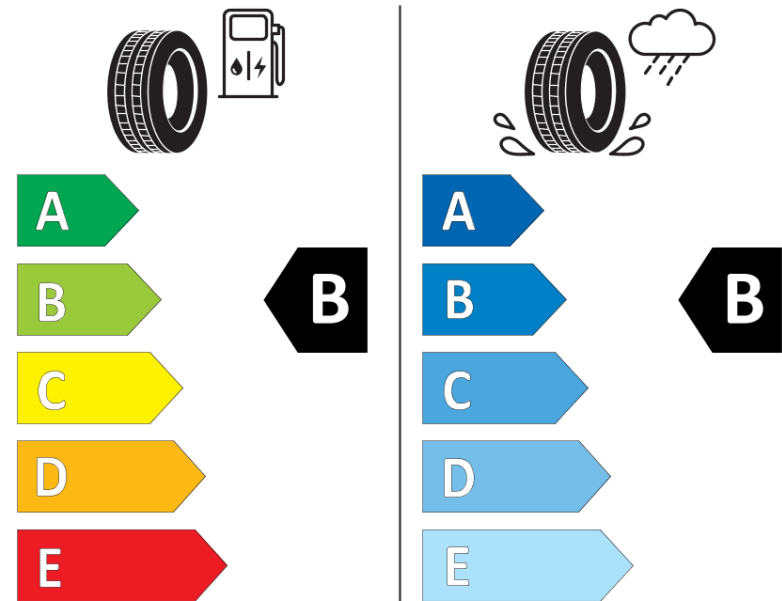

Produktdatablad

FORORDNING (EU) 2020/740

Fabrikant eller mærke	MICHELIN
Handelsbetegnelse	PILOT SPORT A/S PLUS N0
Identifikator	520681
Dimension	255/40R20
Belastningsindeks	101
Hastighedskategorisymbol	V
Brændstofeffektivitetsklasse	B
Vådgrebsklasse	B
Klasse vedrørende rullestøj afgivet til omgivelserne	B
Rullestøj, målt værdi	72 dB
Dæk til kørsel i sne	Ingen
Dæk til kørsel på is	Ingen
Dato for produktionsstart	41/10
Dato for produktionens afslutning	
Load variant	XL
Yderligere oplysninger	255/40R20 101VXLTL PILOT SPORT A/S PLUS N0 GRNXMI

ENERG

MICHELIN

520681

255/40R20 101 V

C1