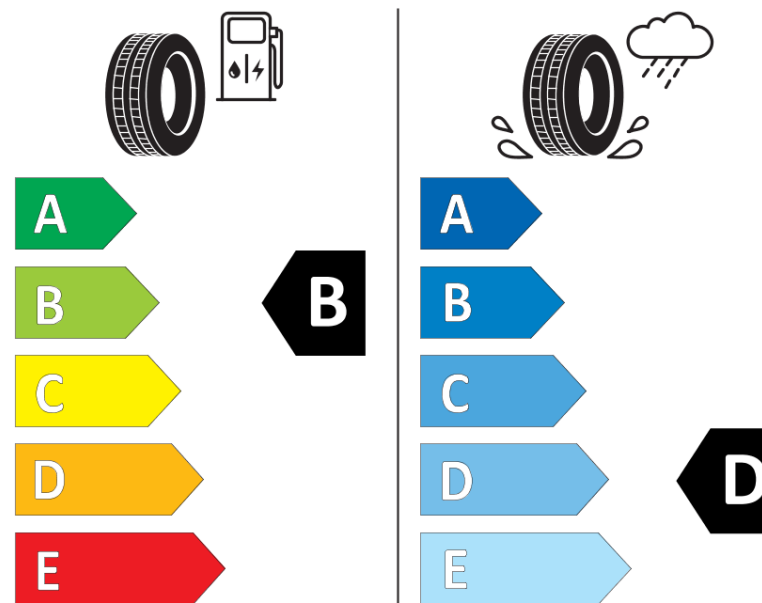

Produktdatablad

FORORDNING (EU) 2020/740

Fabrikant eller mærke	MICHELIN
Handelsbetegnelse	X-ICE SNOW+
Identifikator	523544
Dimension	225/55R17
Belastningsindeks	101
Hastighedskategorisymbol	H
Brændstofeffektivitetsklasse	B
Vådgrebsklasse	D
Klasse vedrørende rullestøj afgivet til omgivelserne	A
Rullestøj, målt værdi	69 dB
Dæk til kørsel i sne	Ja
Dæk til kørsel på is	Ja *
Dato for produktionsstart	36/25
Dato for produktionens afslutning	
Load variant	XL
Yderligere oplysninger	225/55R17 101H XL X-ICE SNOW+

* Ice tyres are specifically designed for road surfaces covered with ice and compact snow and should only be used in very severe climate conditions. Using ice tyres in less severe climate conditions could result in sub-optimal performance, in particular for wet grip, handling and wear.

ENERG

MICHELIN

523544

225/55R17 101 H XL

C1

2020/740