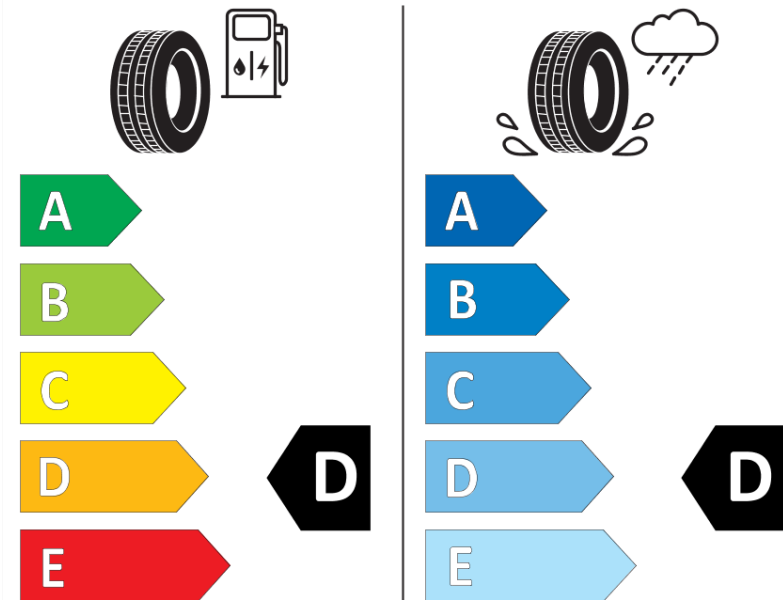

Produktdatablad

FORORDNING (EU) 2020/740

Fabrikant eller mærke	MICHELIN
Handelsbetegnelse	PILOT SPORT CUP 2 *
Identifikator	523561
Dimension	285/30ZR20
Belastningsindeks	99
Hastighedskategorisymbol	(Y)
Brændstofeffektivitetsklasse	D
Vådgrebsklasse	D
Klasse vedrørende rullestøj afgivet til omgivelserne	B
Rullestøj, målt værdi	73 dB
Dæk til kørsel i sne	Ingen
Dæk til kørsel på is	Ingen
Dato for produktionsstart	15/13
Dato for produktionens afslutning	
Load variant	XL
Yderligere oplysninger	285/30 ZR20 (99Y) EXTRA LOAD TL PILOT SPORT CUP 2 * MI

ENERG

MICHELIN

523561

285/30ZR20 (99Y) XL

C1

2020/740