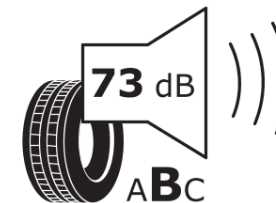

Produktdatablad

FORORDNING (EU) 2020/740

Fabrikant eller mærke	MICHELIN
Handelsbetegnelse	PILOT SPORT CUP 2 *
Identifikator	523561
Dimension	285/30ZR20
Belastningsindeks	99
Hastighedskategorisymbol	(Y)
Brændstofeffektivitetsklasse	D
Vådgrebsklasse	D
Klasse vedrørende rullestøj afgivet til omgivelserne	B
Rullestøj, målt værdi	73 dB
Dæk til kørsel i sne	Ingen
Dæk til kørsel på is	Ingen
Dato for produktionsstart	15/13
Dato for produktionens afslutning	
Load variant	XL
Yderligere oplysninger	285/30 ZR20 (99Y) EXTRA LOAD TL PILOT SPORT CUP 2 * MI

ENERG

MICHELIN

523561

285/30ZR20 (99Y) XL

C1

2020/740